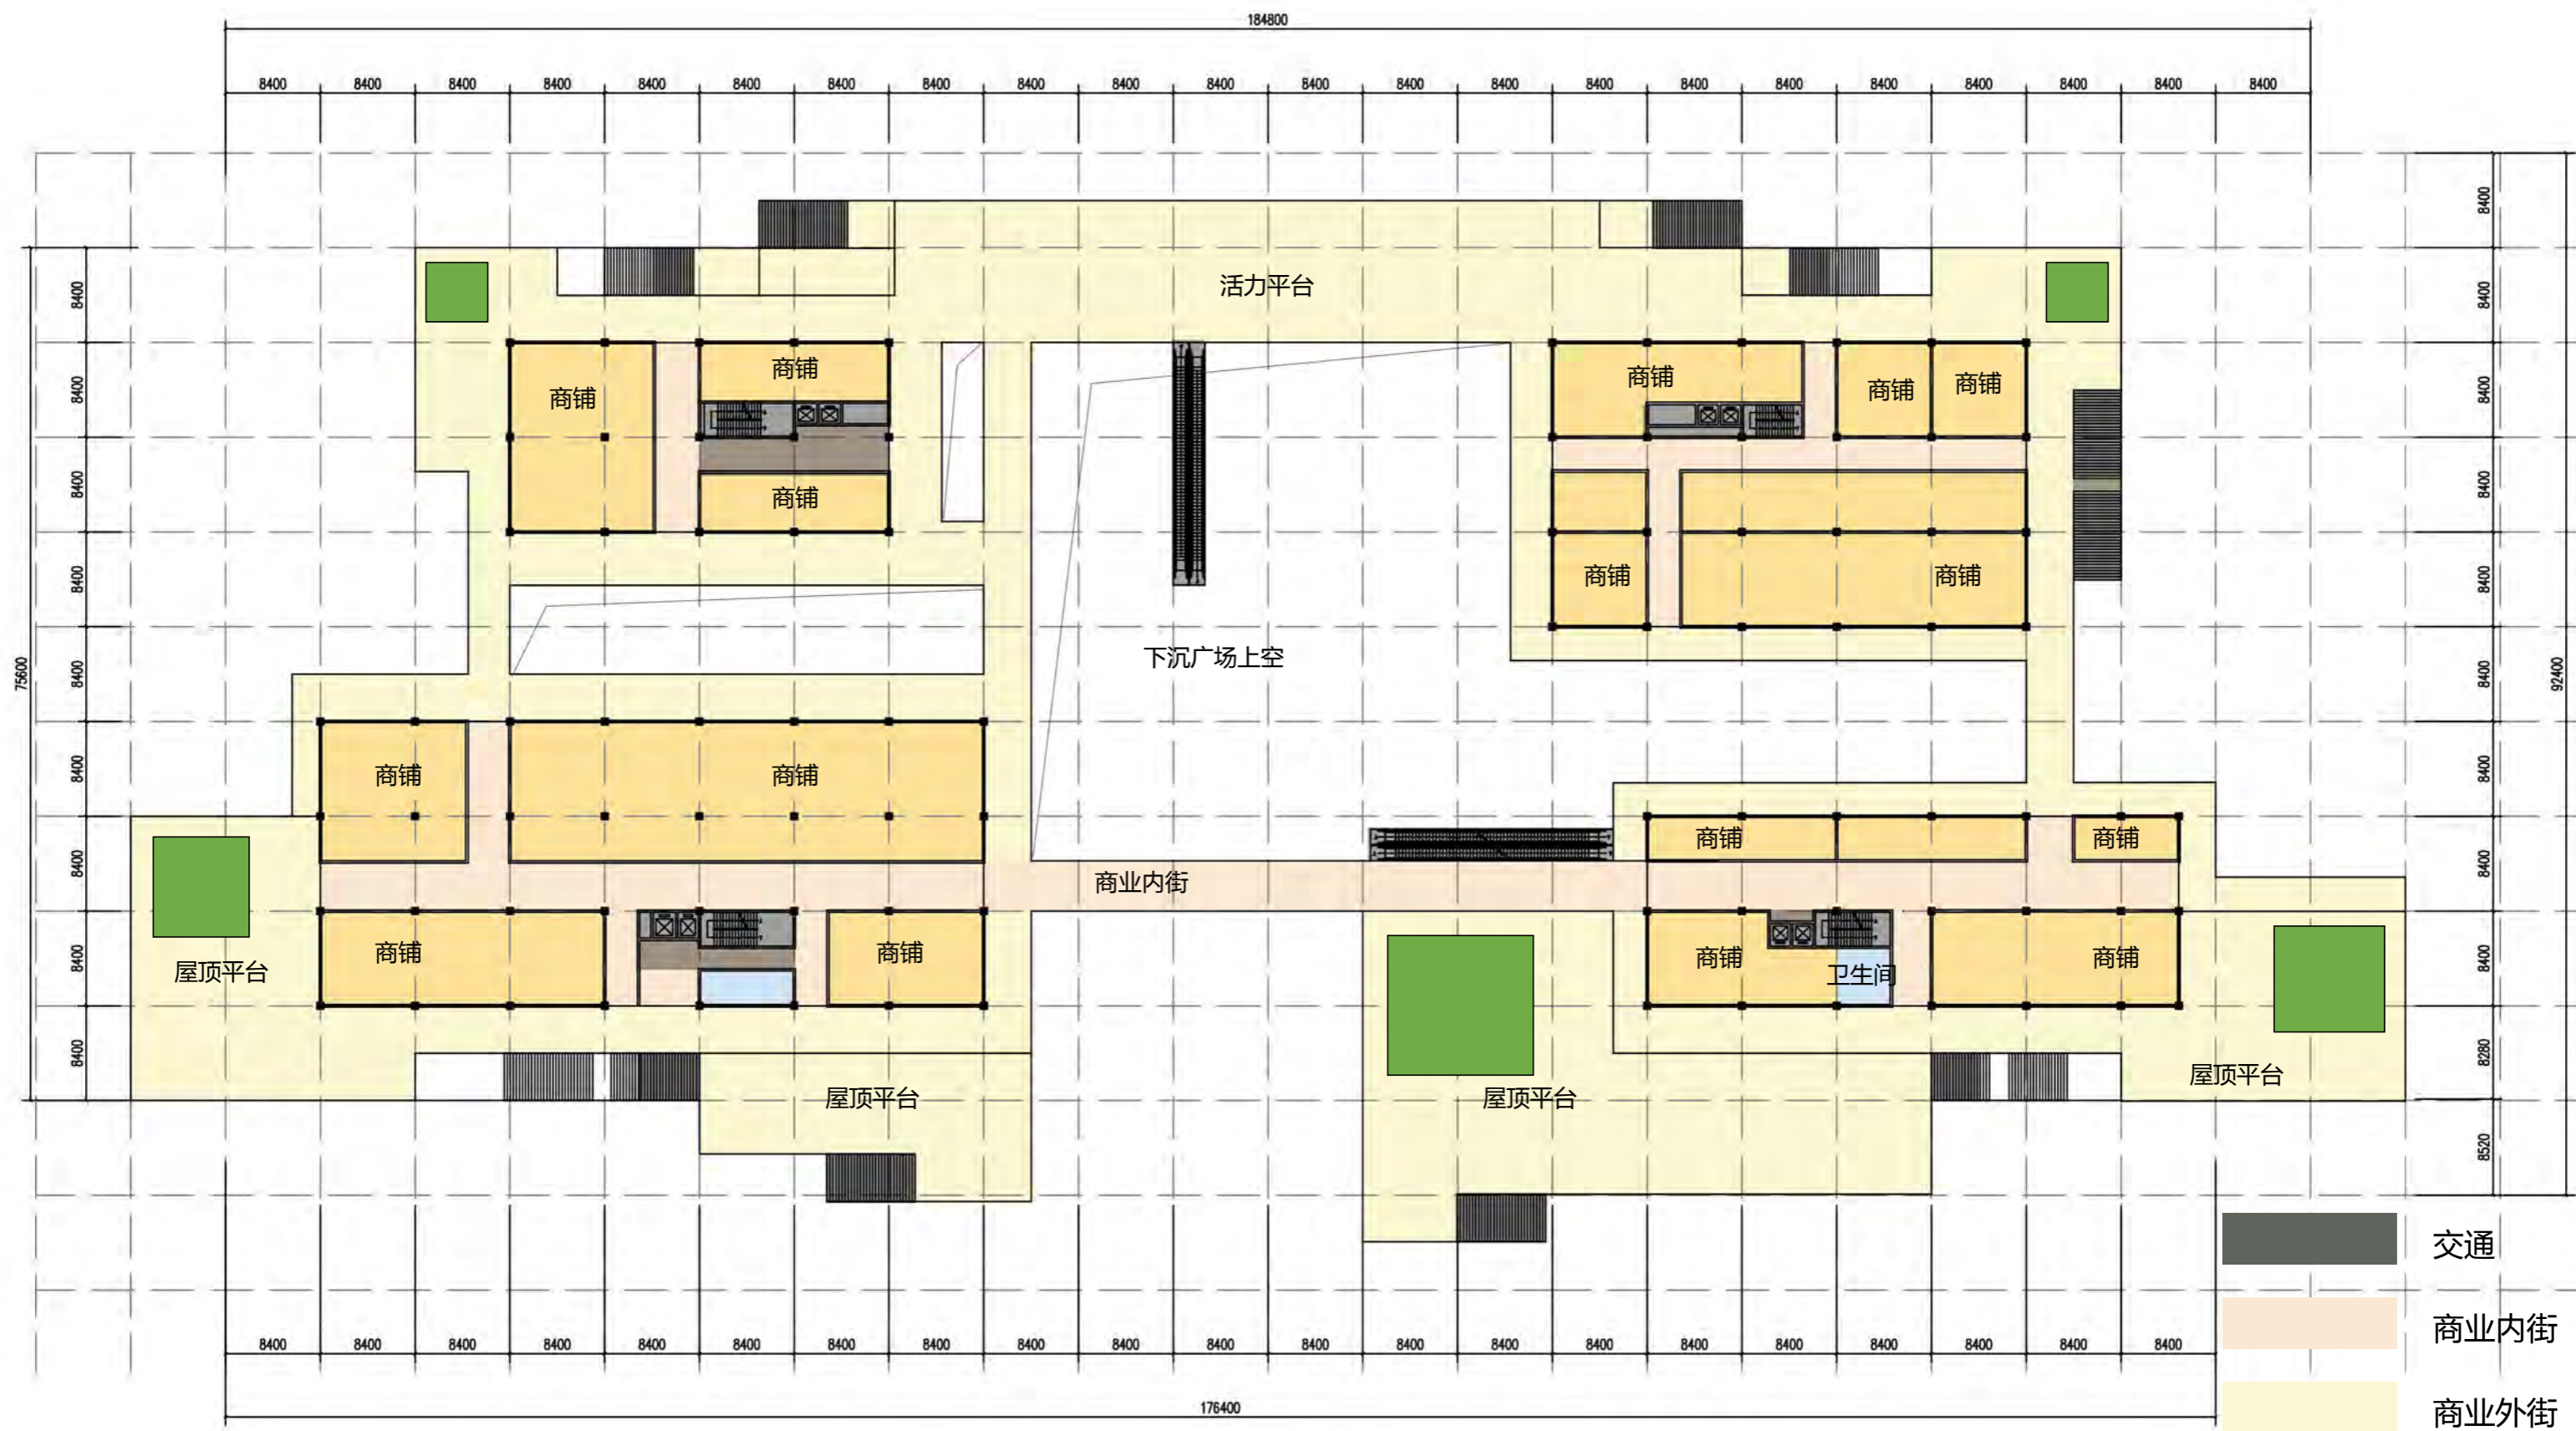

# 南侧商业主题的生活秀带——云环天街

云环天街  
Sinking square

下沉广场  
Sinking square

宠物天地  
Digital pet

亲子游乐  
Parent offspring

电竞潮玩  
Electronic sports

# 南侧商业主题的生活秀带——云环天街首层平面

# 南侧商业主题的生活秀带——云环天街二层平面

二层平面

-  交通
-  商业内街
-  商业外街
-  商铺
-  卫生间