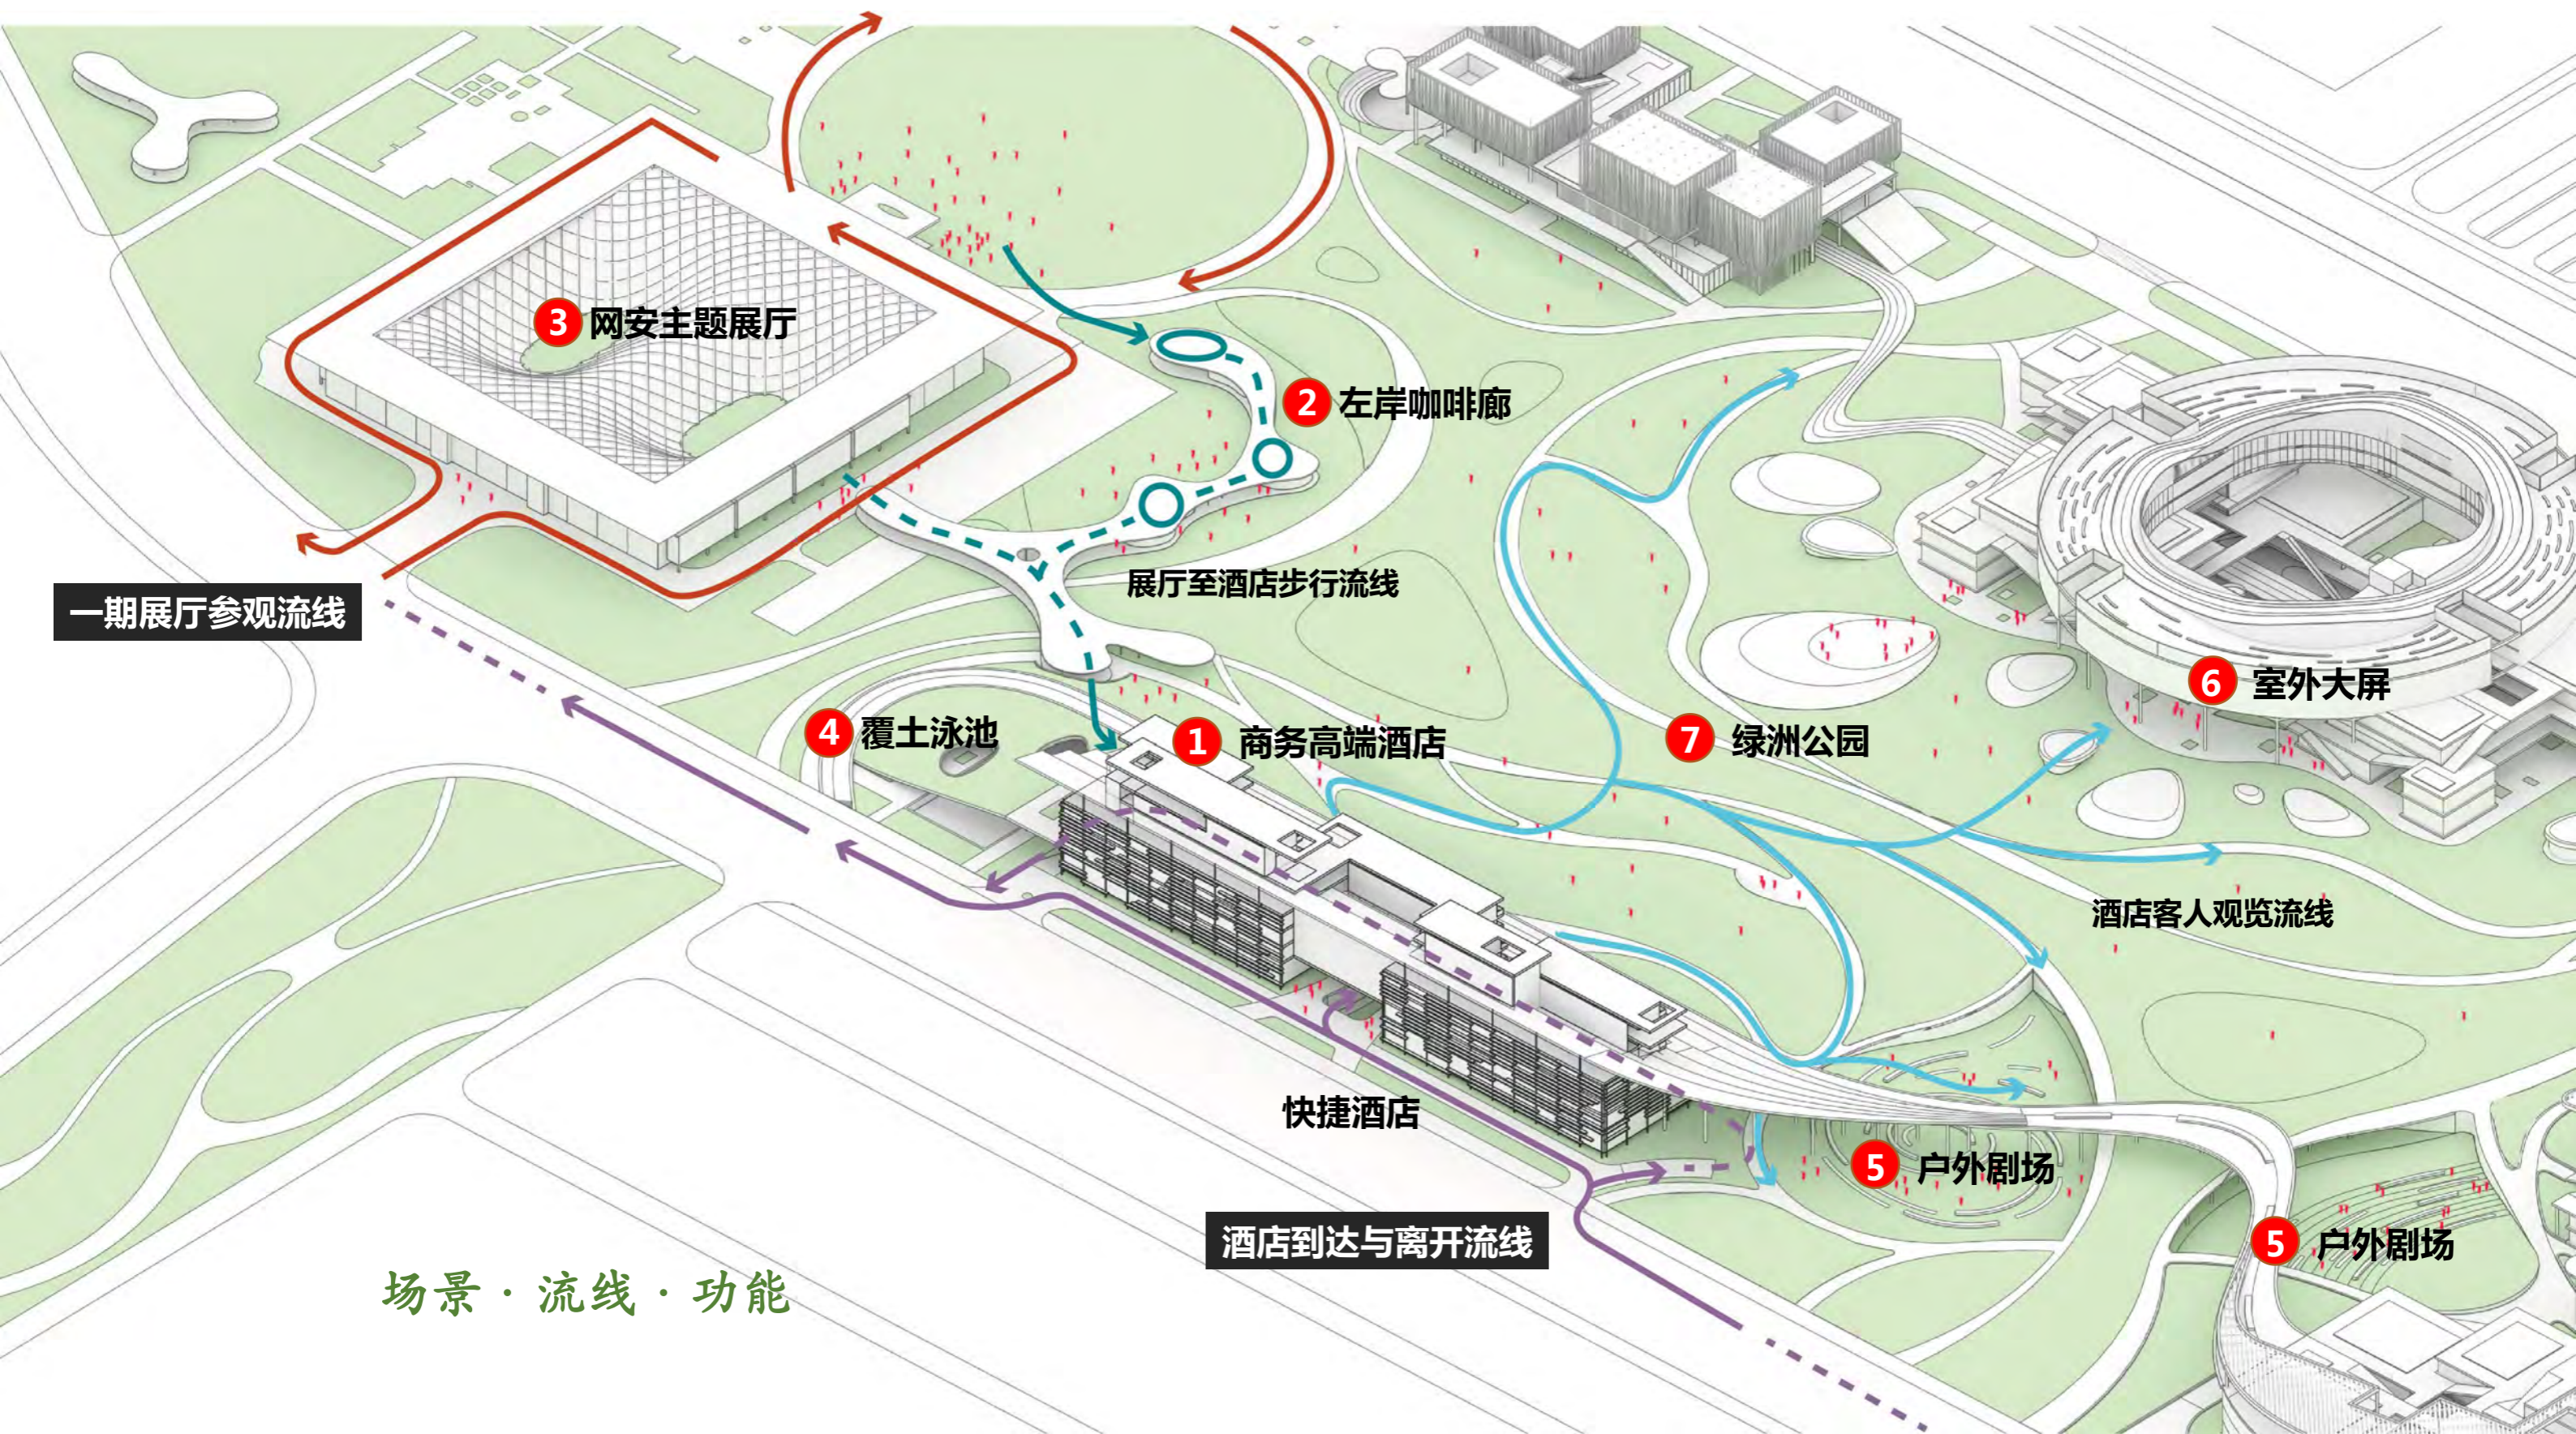

# 北侧科技人文特色的商务丝路——绿阶酒店

政务接待 ①②③④⑤

学术讨论 ①②③

产品发布 ①②③

商务接待 ①②、①、①②③

企业招商 ①②③④

行业研讨 ①②③

考试考级 ①②、①

主题旅游 ①②③④⑤⑥⑦

场景 · 流线 · 功能

# 北侧科技人文特色的商务丝路——绿阶酒店

梦幻花丘

覆土泳池

左岸咖啡长廊

二层平面图

五层平面图

三层平面图

六层平面图