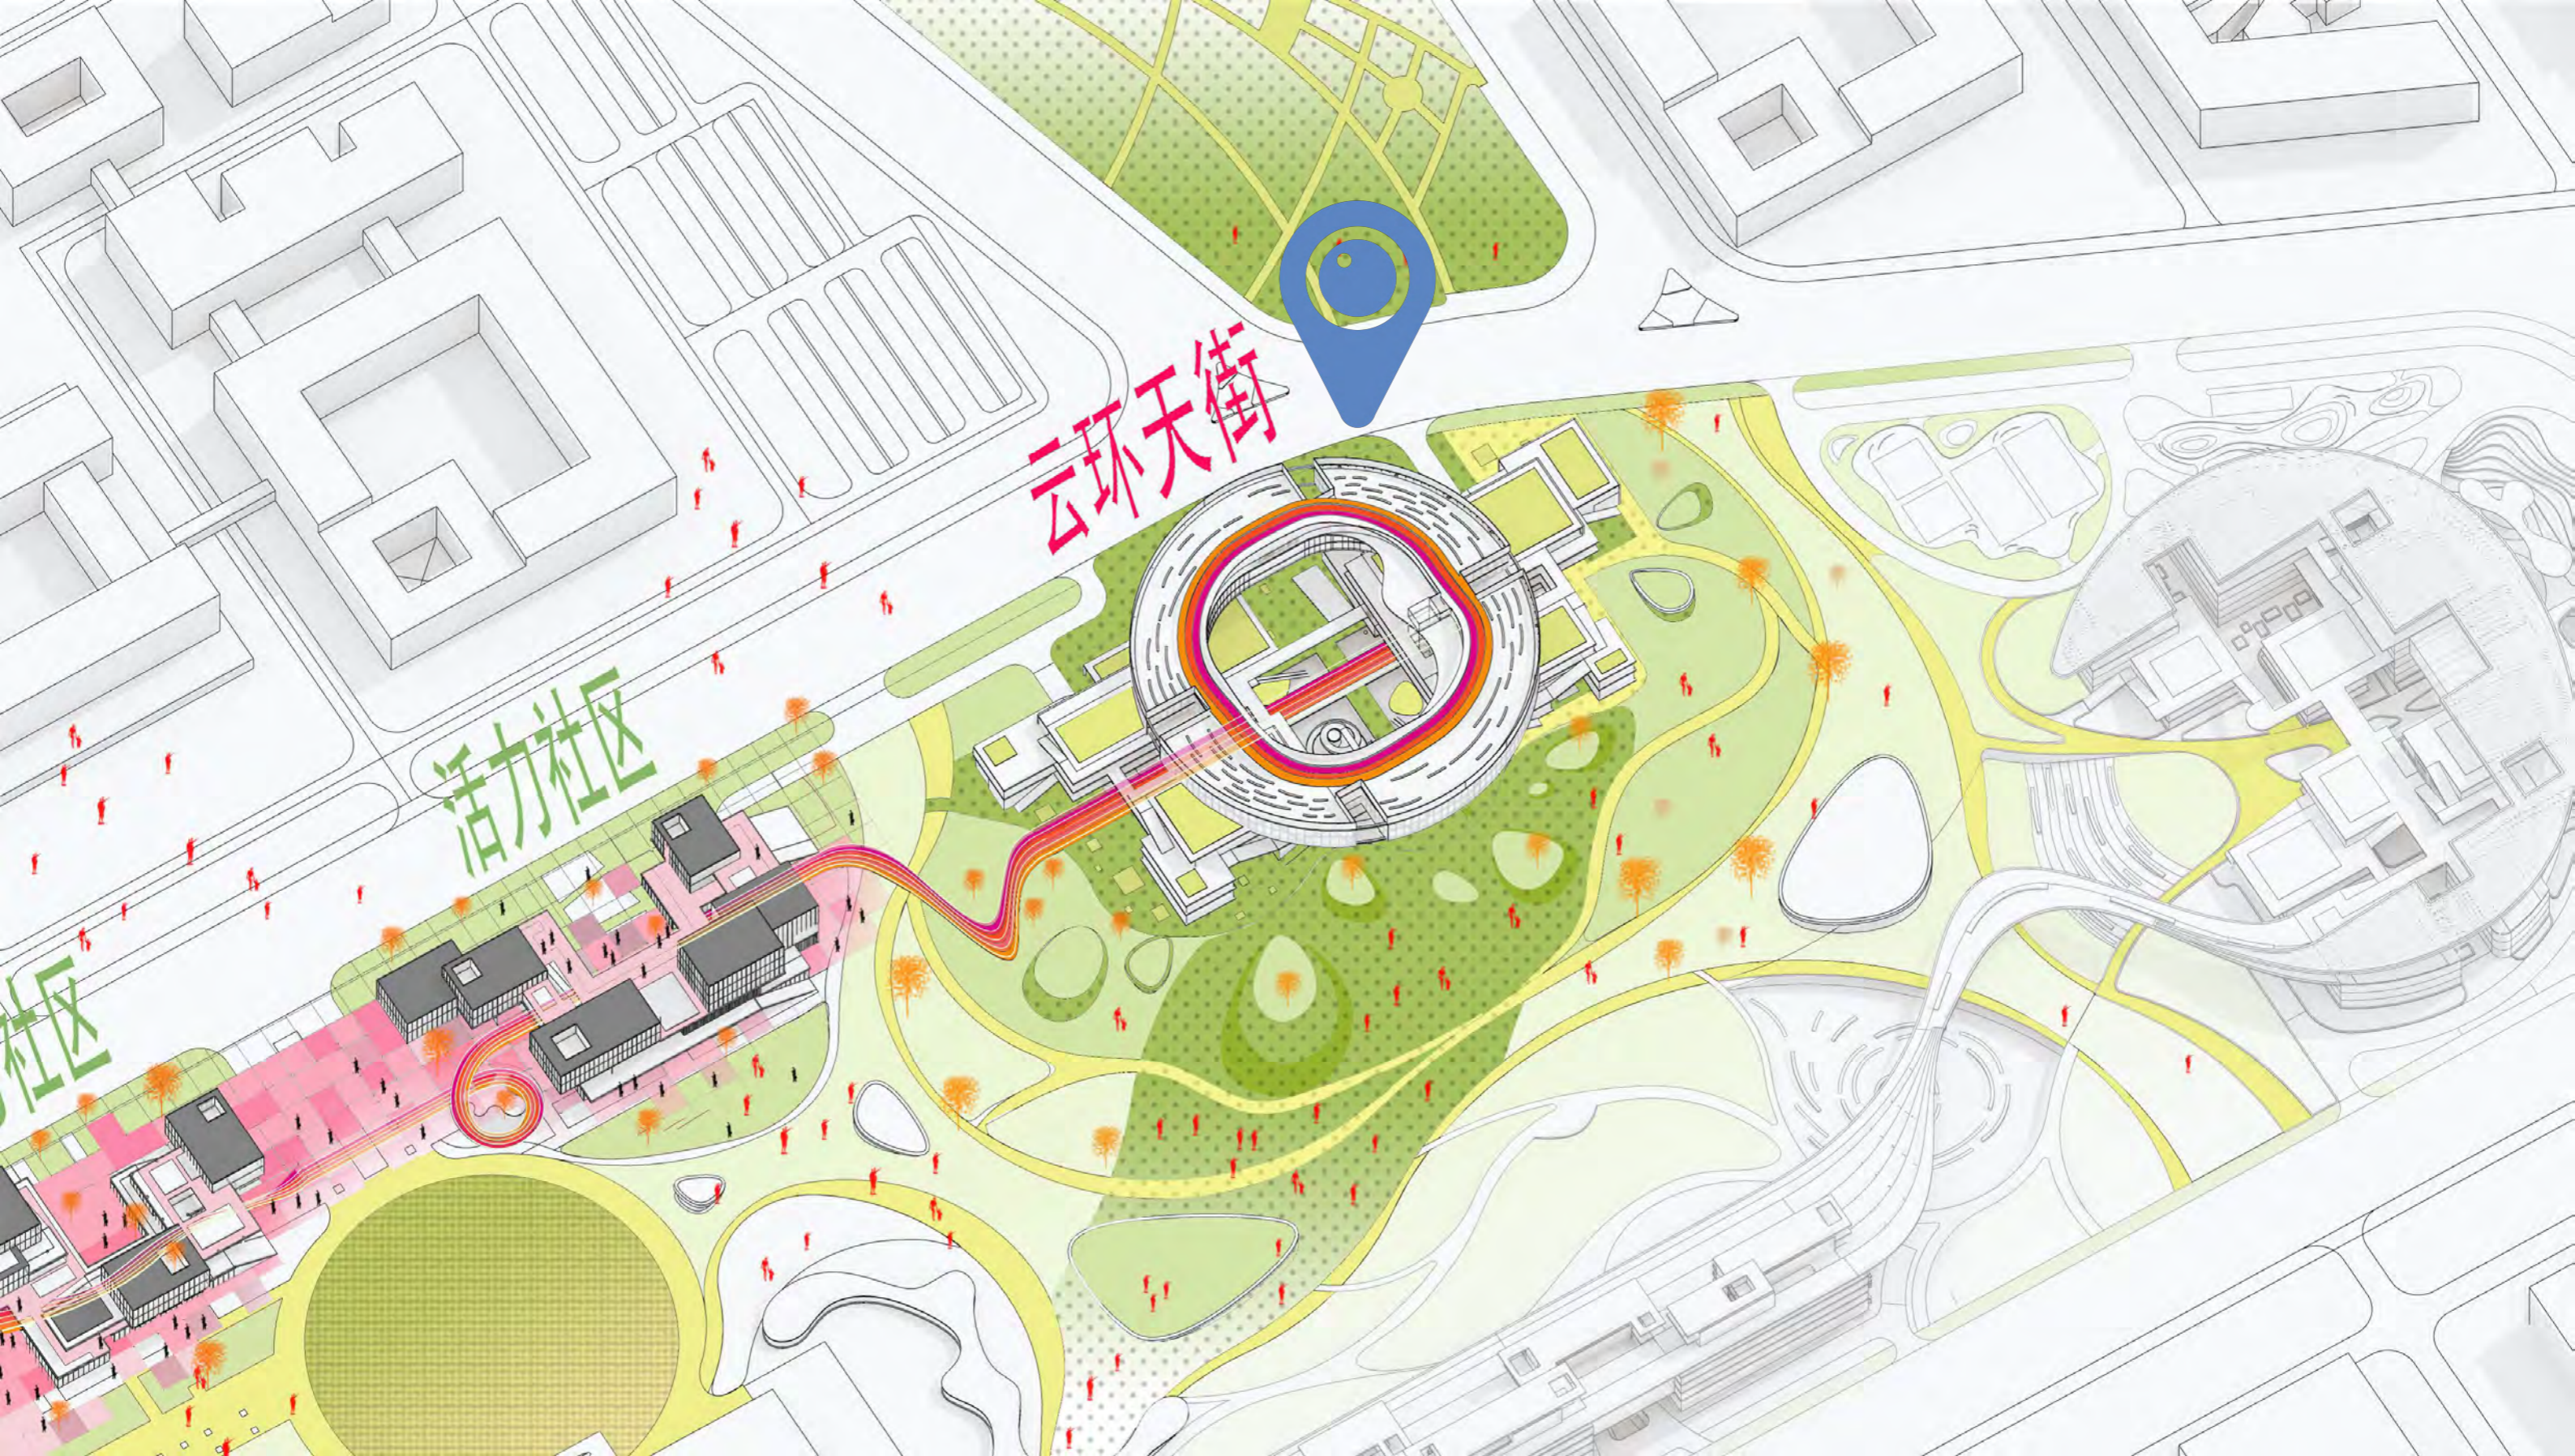

Maker Smart Valley is a small settlement under a large scaffold, which can be divided and combined, and flexible

运动与亲子主题、户内户外联动的  
开放式商业Mall

活力绿洲

The Heart of Net Valley

The Oasis of Vitality

# 南侧商业主题的生活秀带——云环天街

生态办公

活力商业

运动跑道

公园秀场

活力社区-街区商业

云环天街-集中商业

商务办公