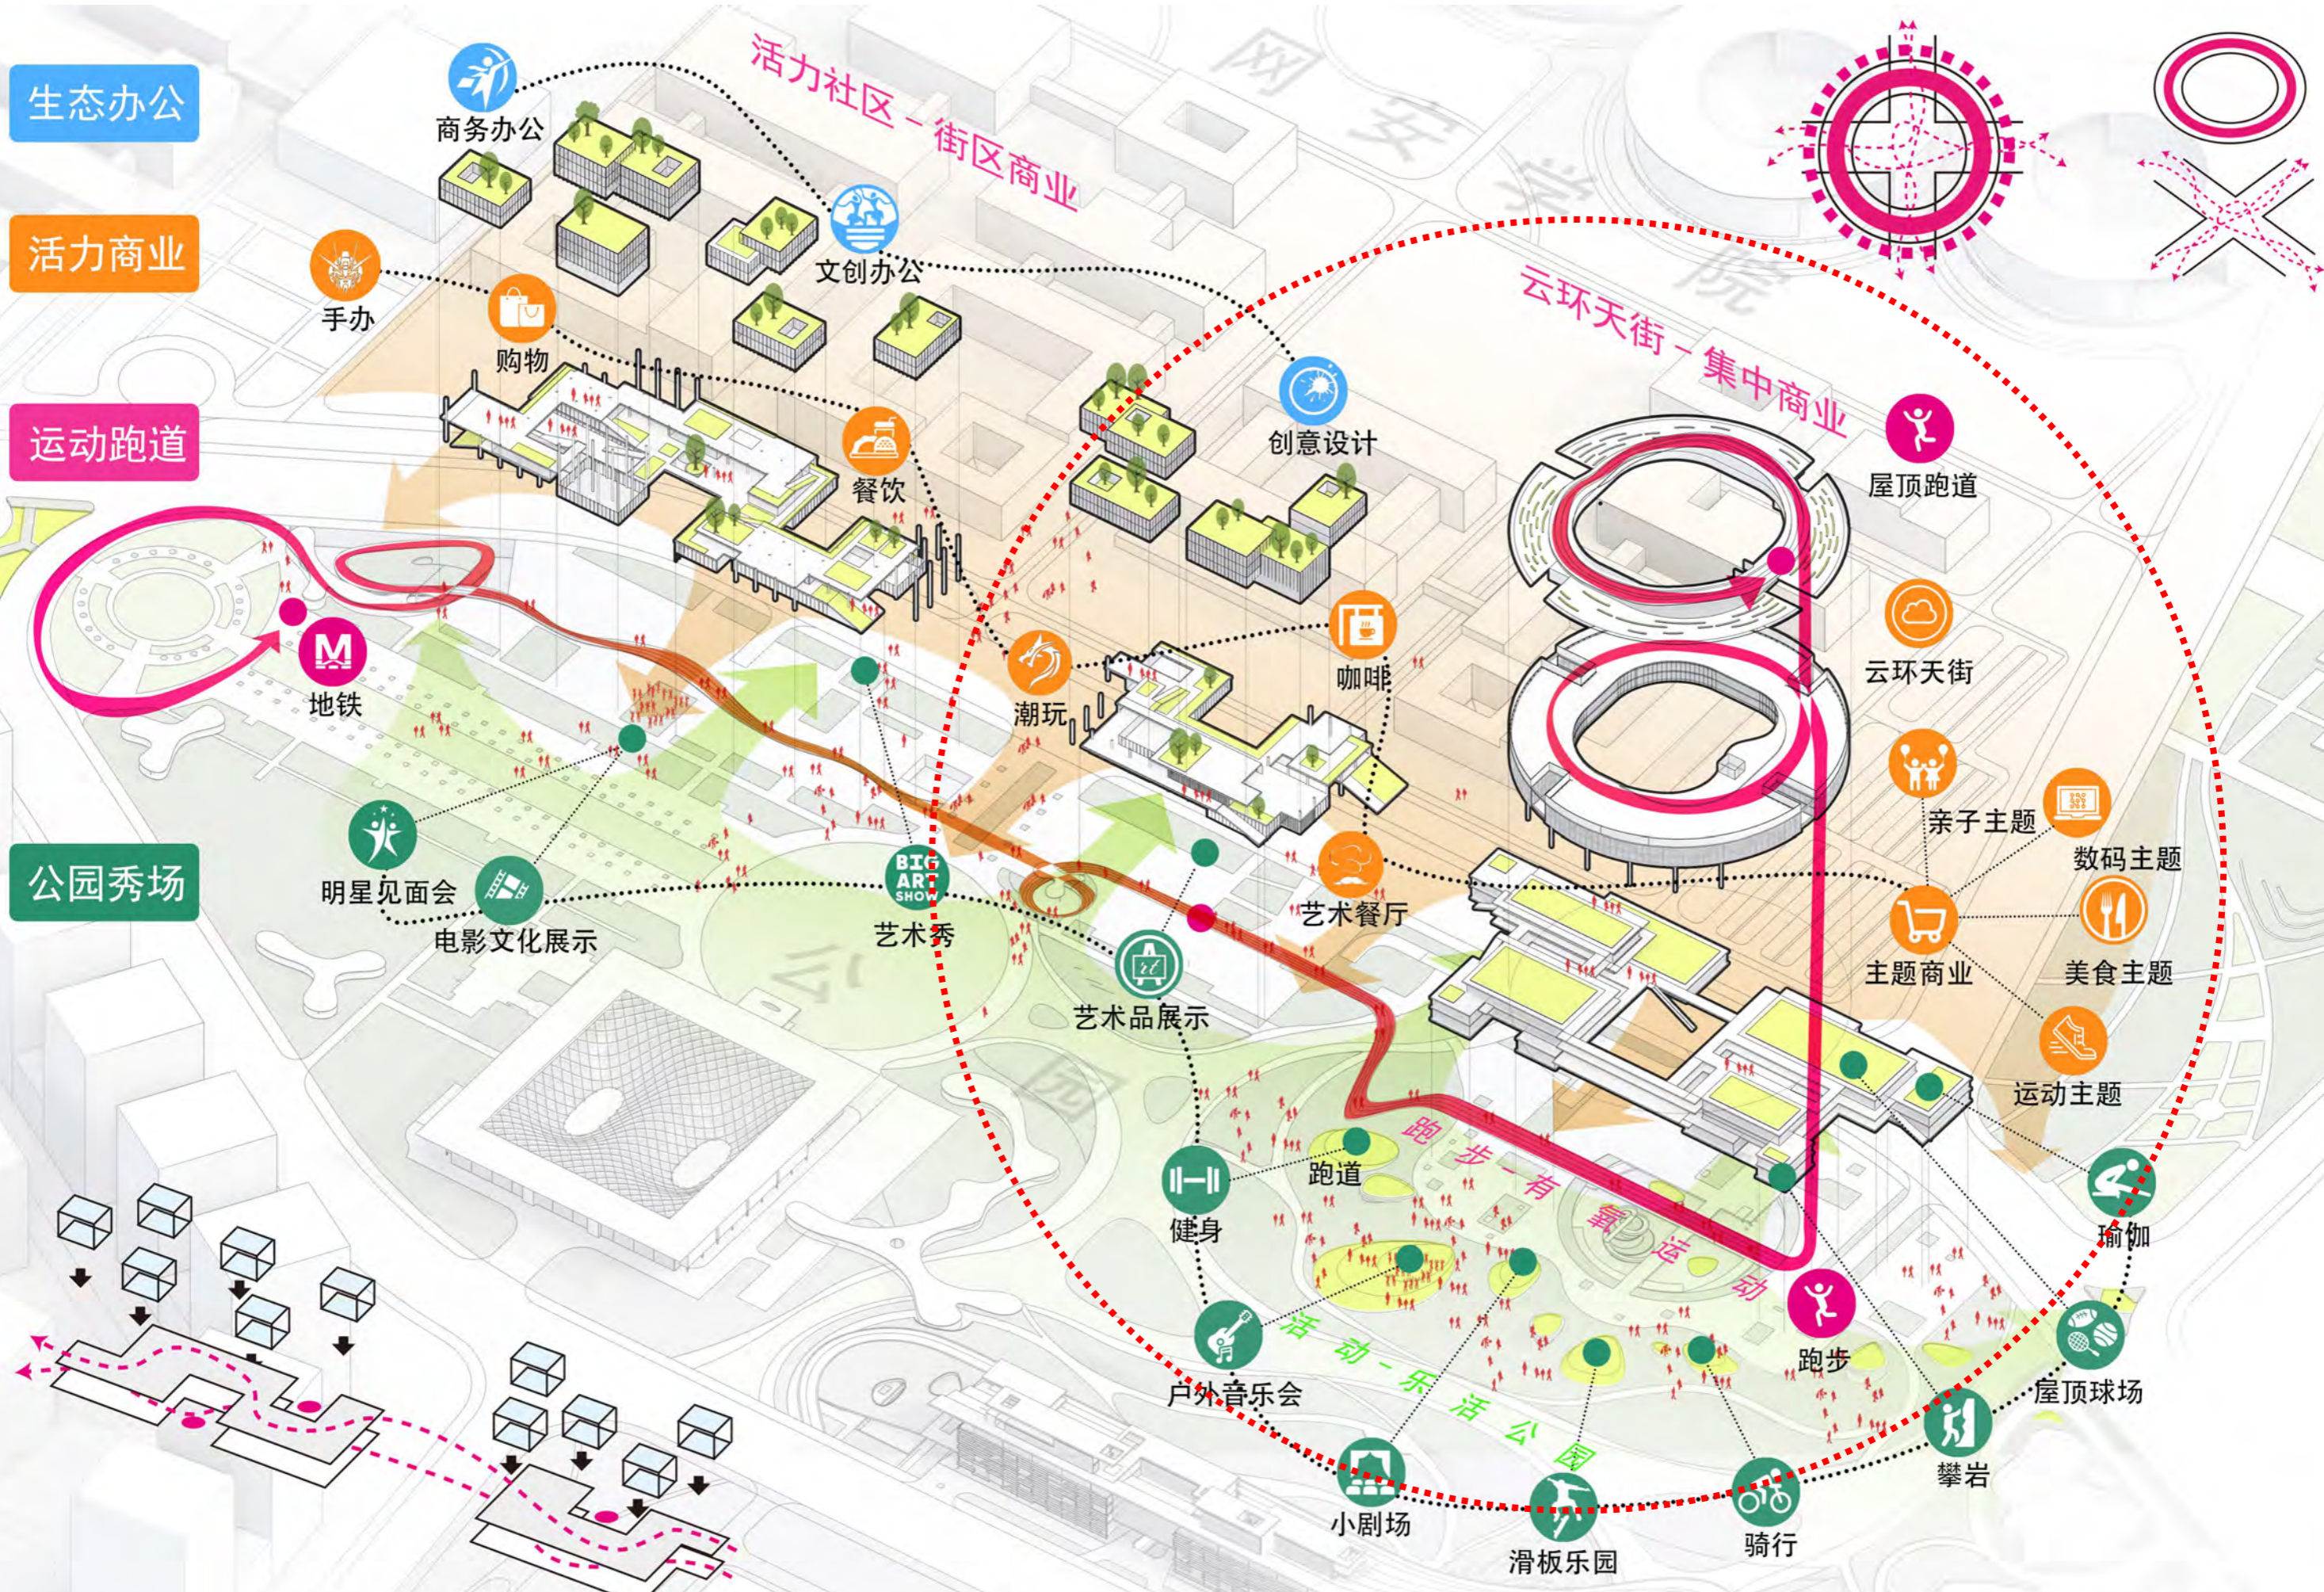

Maker Smart Valley is a small settlement under a large scaffold, which can be divided and combined, and flexible

运动与亲子主题、户内户外联动的  
开放式商业Mall

活力绿洲

The Heart of Net Valley

The Oasis of Vitality

# 南侧商业主题的生活秀带——云环天街

生态办公

活力商业

运动跑道

公园秀场

活力社区-街区商业

云环天街-集中商业

商务办公

文创办公

手办

购物

餐饮

创意设计

屋顶跑道

地铁

潮玩

咖啡

云环天街

亲子主题

数码主题

明星见面会

电影文化展示

艺术秀

艺术餐厅