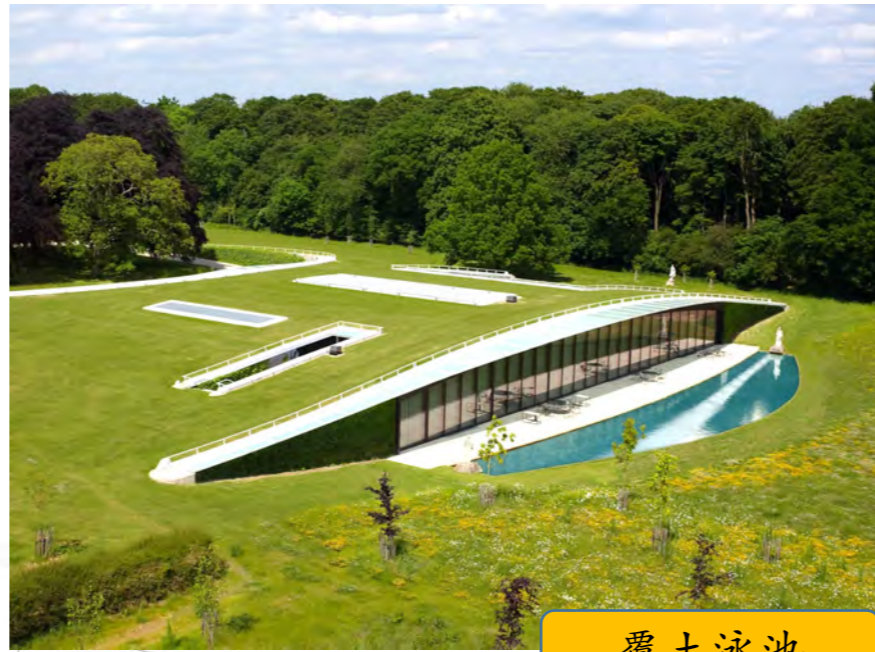

主题旅游 ①②③④⑤⑥⑦

场景 · 流线 · 功能

# 北侧科技人文特色的商务丝路——绿阶酒店

梦幻花丘

覆土泳池

左岸咖啡长廊

二层平面图

五层平面图

三层平面图

六层平面图