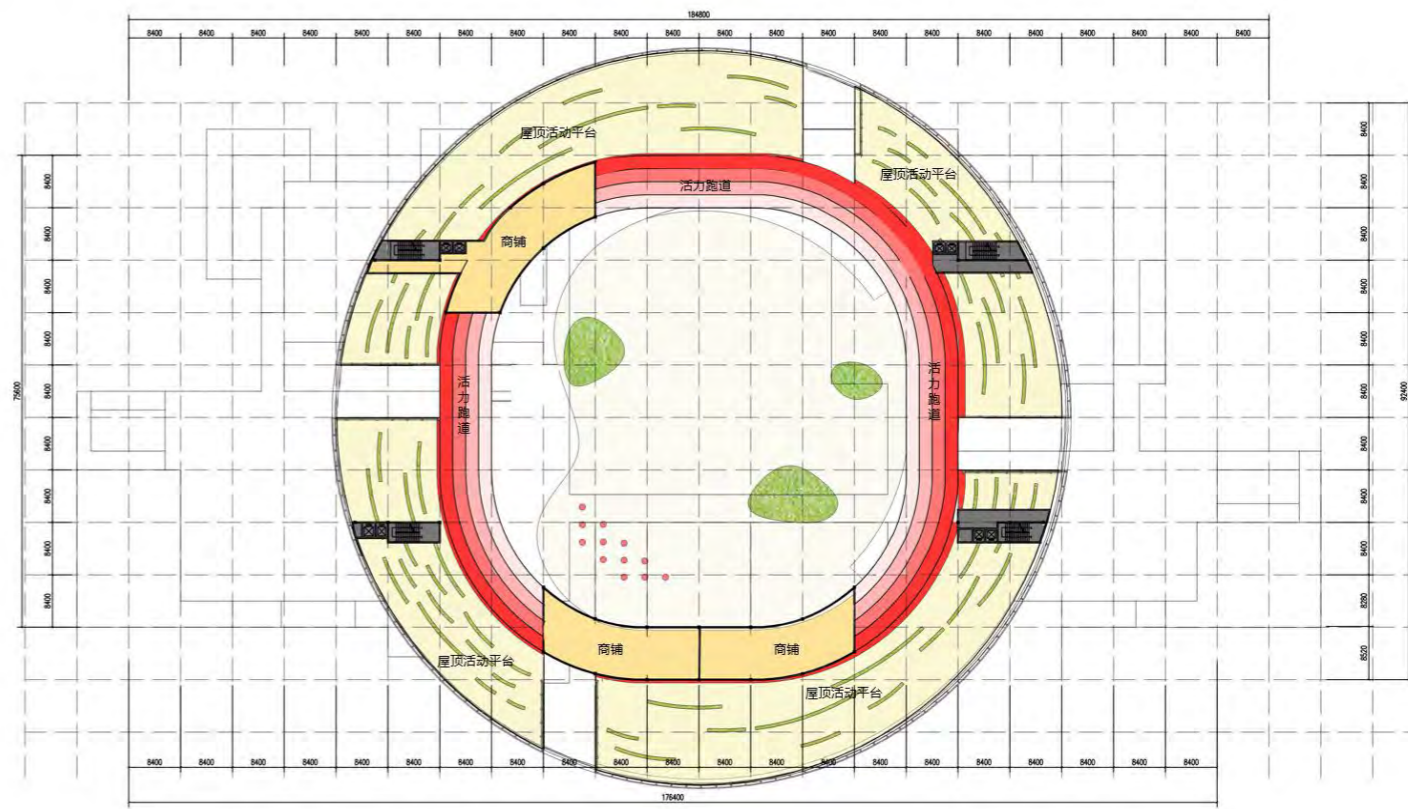

# 南侧商业主题的生活秀带——云环天街二层平面

二层平面

-  交通
-  商业内街
-  商业外街
-  商铺
-  卫生间

# 南侧商业主题的生活秀带——云环天街三层平面

二层平面图

三层平面图

四层平面图

五层平面图

## 云环天街

运动与亲子主题、户内户外联动的开放式商业Mall

规划用地面积： 33772平方米  
首层占地面积： 13220平方米  
地上总建筑面积： 27216平方米  
地下建筑面积： 16320平方米

建筑层数： 4-5层  
容积率： 0.81  
建筑密度： 39%  
地下机动车位： 408辆

活力绿洲

The Heart of Net Valley

The Oasis of Vitality