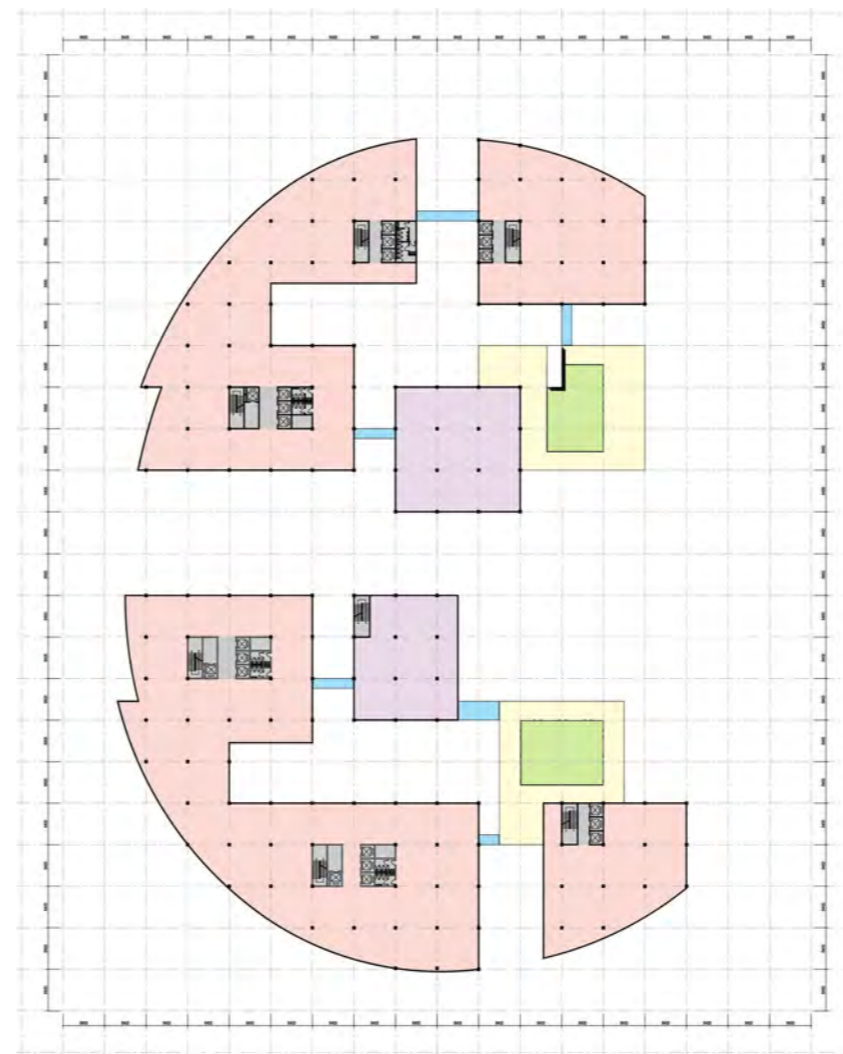

# 可分可合的功能模块 不止是考试中心

以花园独栋式为主的总部办公

以共享大平层为主的双创孵化

服务独立、被服务区大小复合

以独栋办公和独栋产业孵化为主，中间以公共空间相连，适合小型企业及工作室租赁使用。

以组合式大空间办公和组合式产业孵化为主，适合中大型企业租赁使用。

独栋与组合式空间相结合，可以满足各规模企业租赁。

 独栋办公 (单层700~1000m<sup>2</sup>)

 独栋产业孵化 (单层500~800m<sup>2</sup>)

 大空间办公 (单层2000~2800m<sup>2</sup>)

 大空间产业孵化 (单层1500~2500m<sup>2</sup>)

 会议中心

 公共空间

# 创客智谷一层平面

-  总部办公
-  中小企业办公

二层平面图

三层平面图

- 总部办公
- 中小企业办公

四层平面图

五层平面图