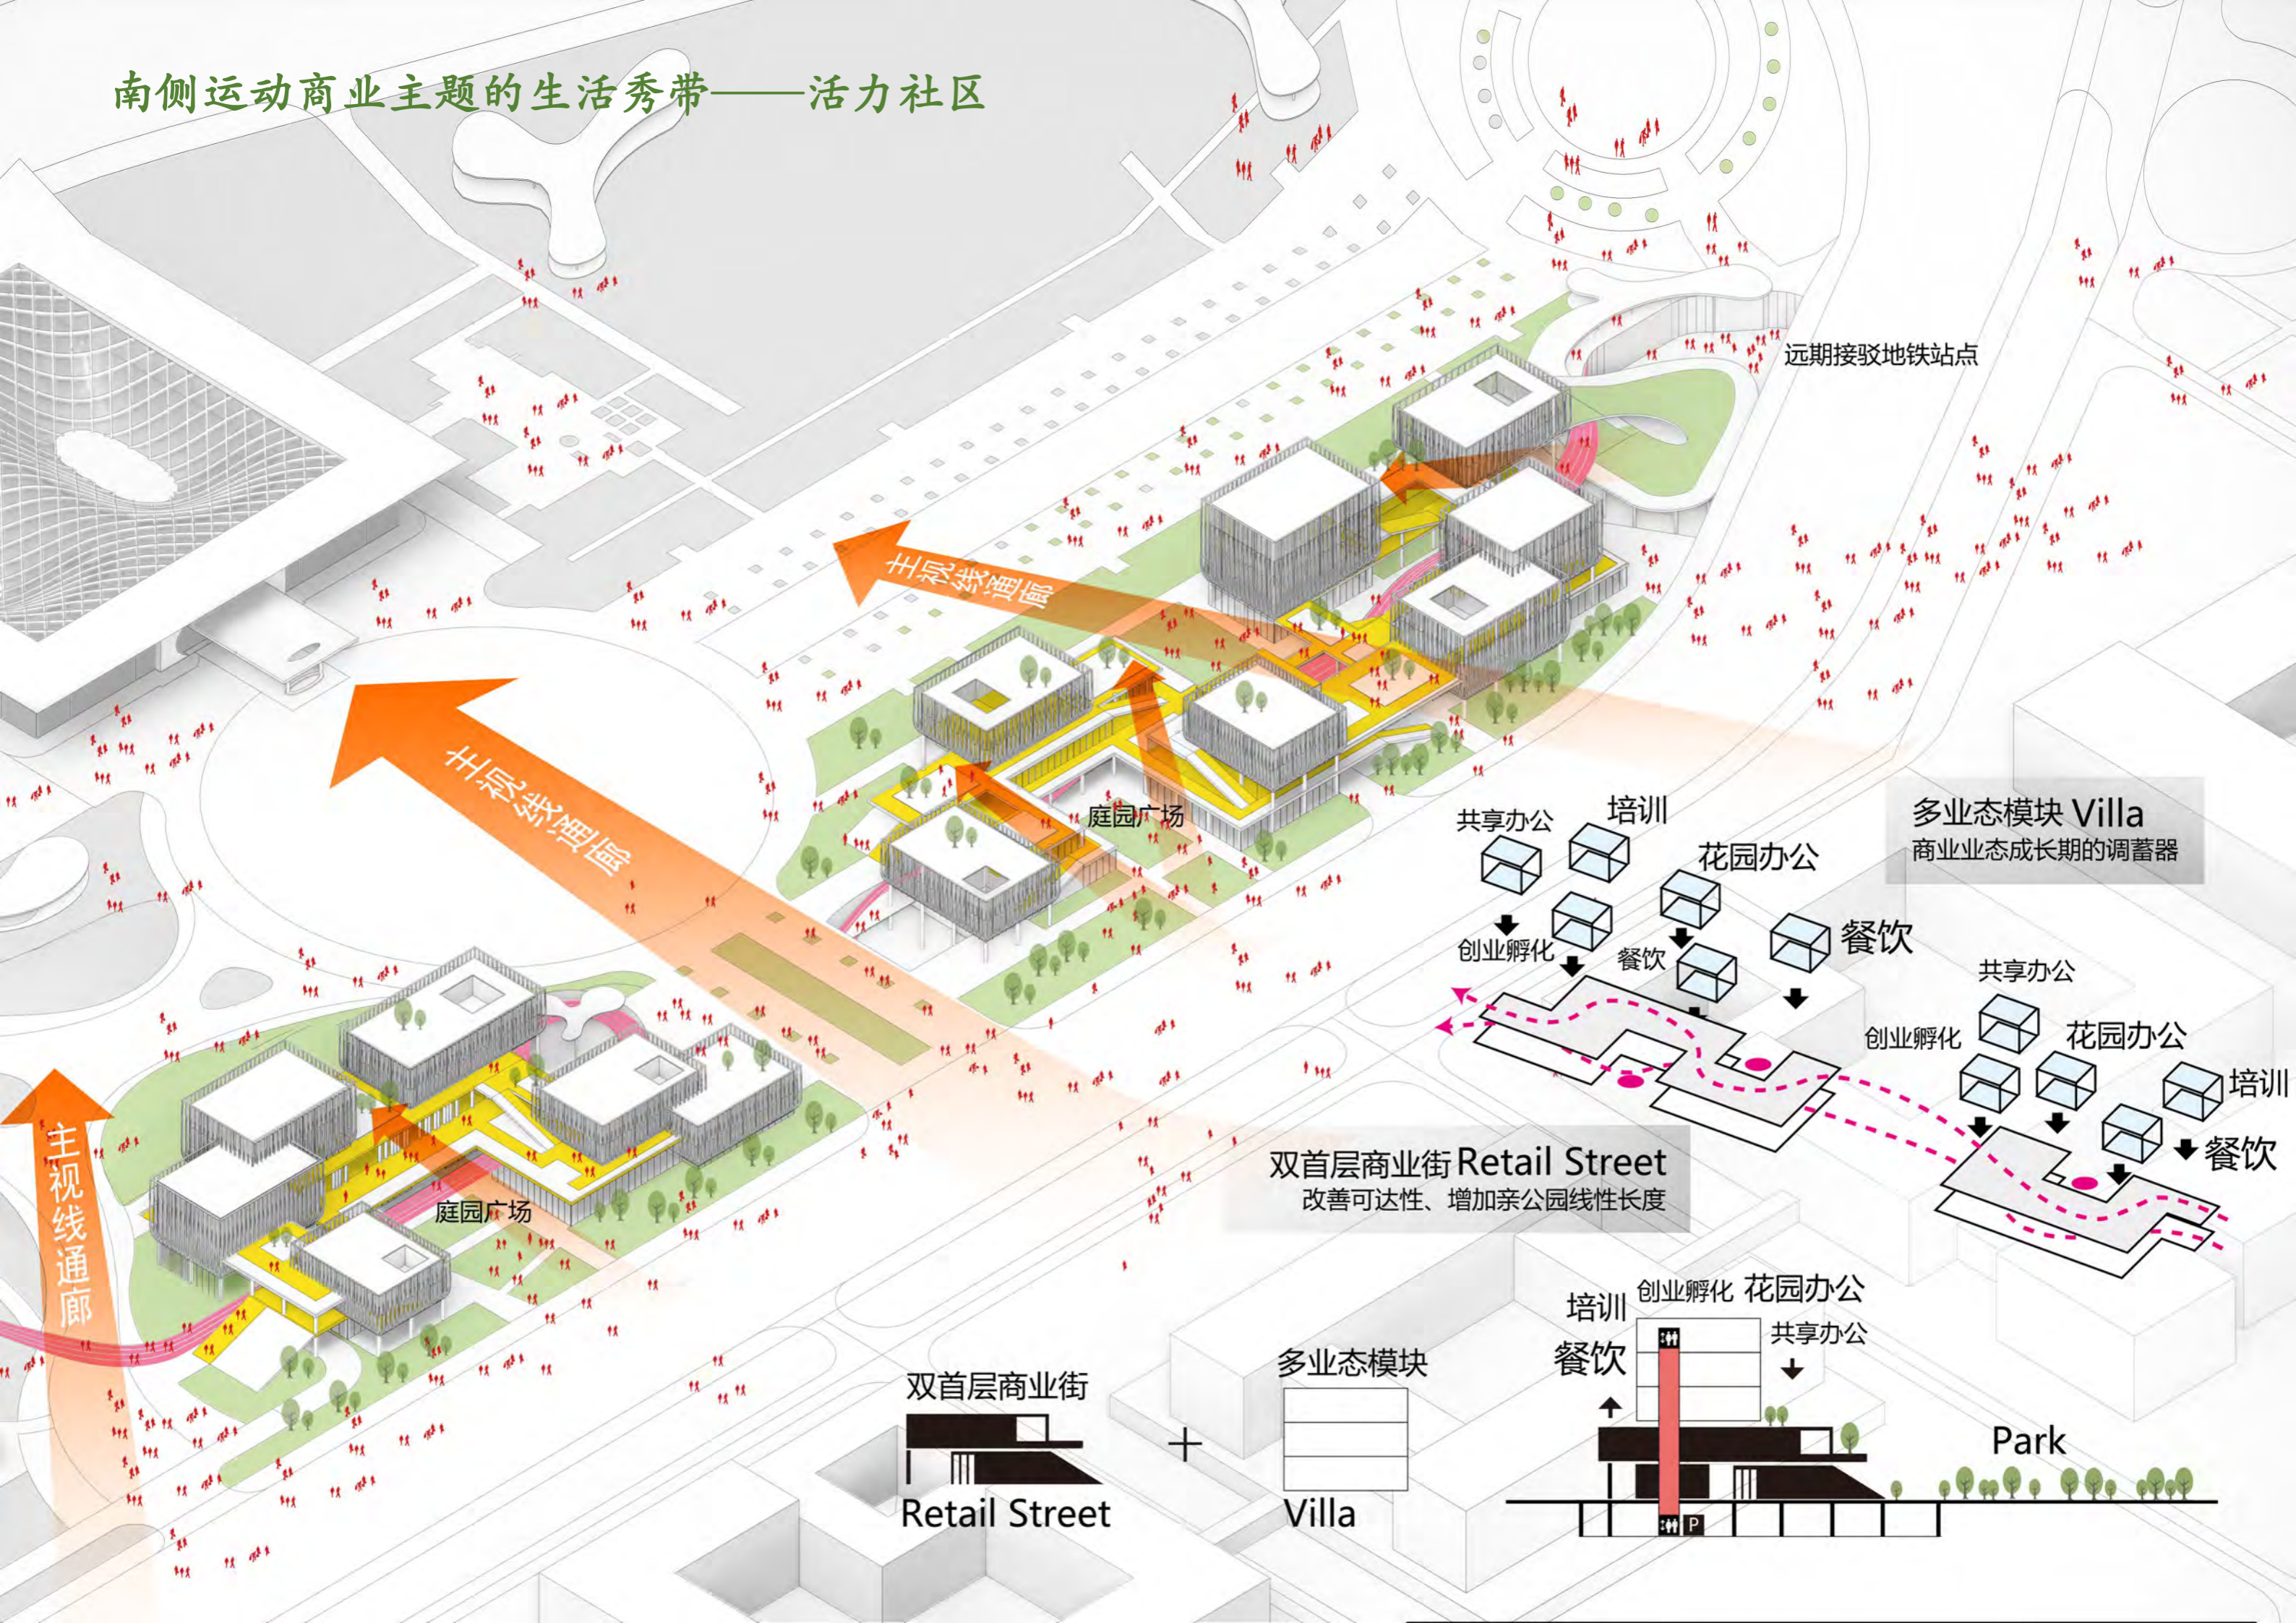

运动与亲子主题的云环天街服务高知产业工人与网安师生  
Sports and parent-child theme cloud ring street serves industrial workers and net security teachers and students

活力绿洲

The Heart of Net Valley

The Oasis of Vitality

天空跑道挥洒汗水 户外影院看个球赛 这里是青春的舞台

Sweat on the runway in the sky Watching a ball game in the outdoor theater  
This is the stage of youth

双首层商业与高区多态模块垂直叠加的  
多孔型商业街区

活力绿洲

The Heart of Net Valley

The Oasis of Vitality

# 南侧运动商业主题的生活秀带——活力社区

# 南侧运动商业主题的生活秀带——活力社区

远期接驳地铁站点

街区走廊

街区走廊

主视线走廊

庭园广场

庭园广场

双首层商业街 Retail Street  
改善可达性、增加亲公园线性长度