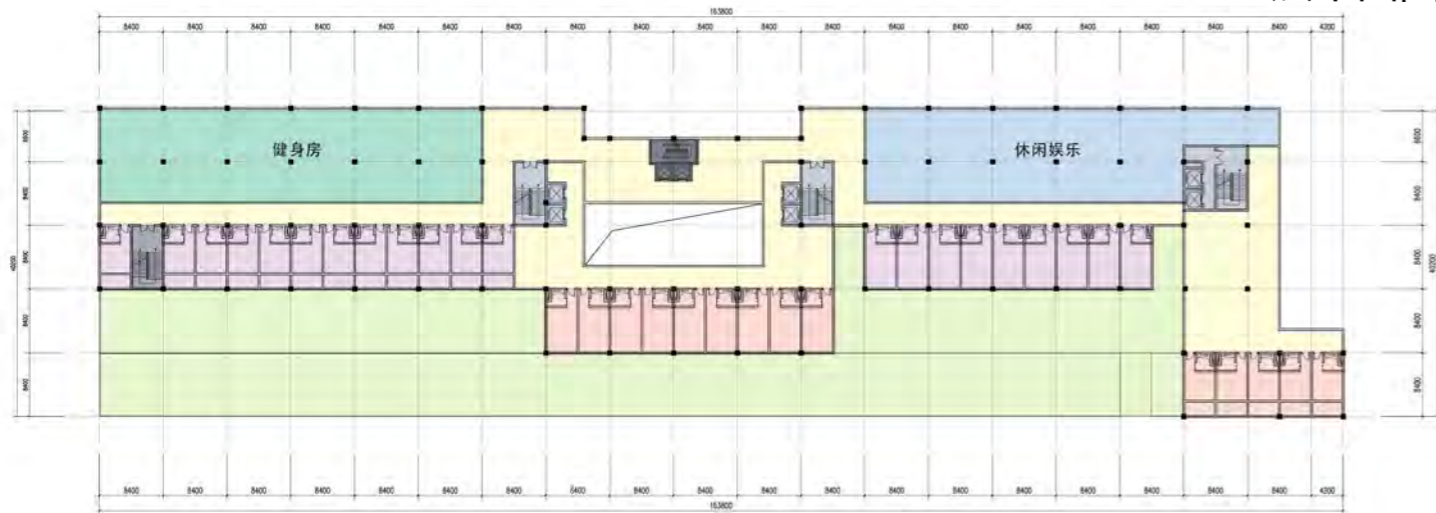

# 北侧科技人文特色的商务丝路——绿阶酒店

梦幻花丘

覆土泳池

左岸咖啡长廊

二层平面图

五层平面图

三层平面图

六层平面图

四层平面图

七层平面图

- |   |        |   |      |
|---|--------|---|------|
|  | 高区精品酒店 |  | 休闲娱乐 |
|  | 低区快捷酒店 |  | 健身房  |
|  | 大堂     |  | 公共空间 |