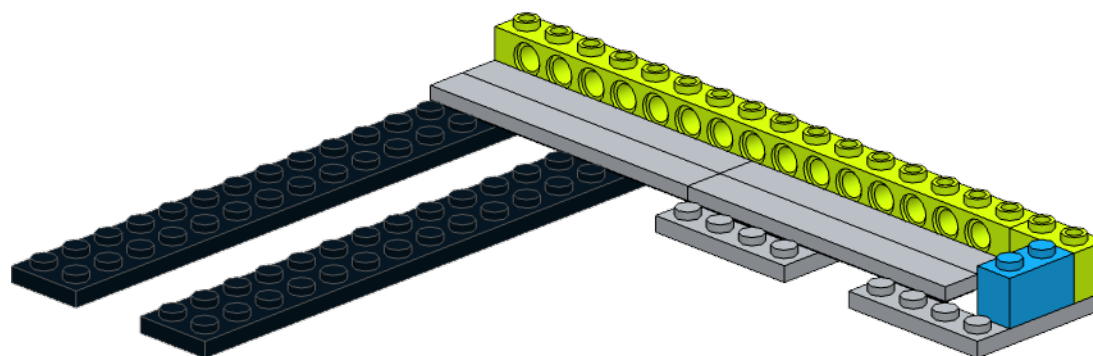

Wedo2.0 #9-自动门

自动门

Model instructions by Xing Wei

260 Pieces

4
1x

5
1x

6
1x
1x

7

2x

2x

8

1x

1x

9

2x

10  2x