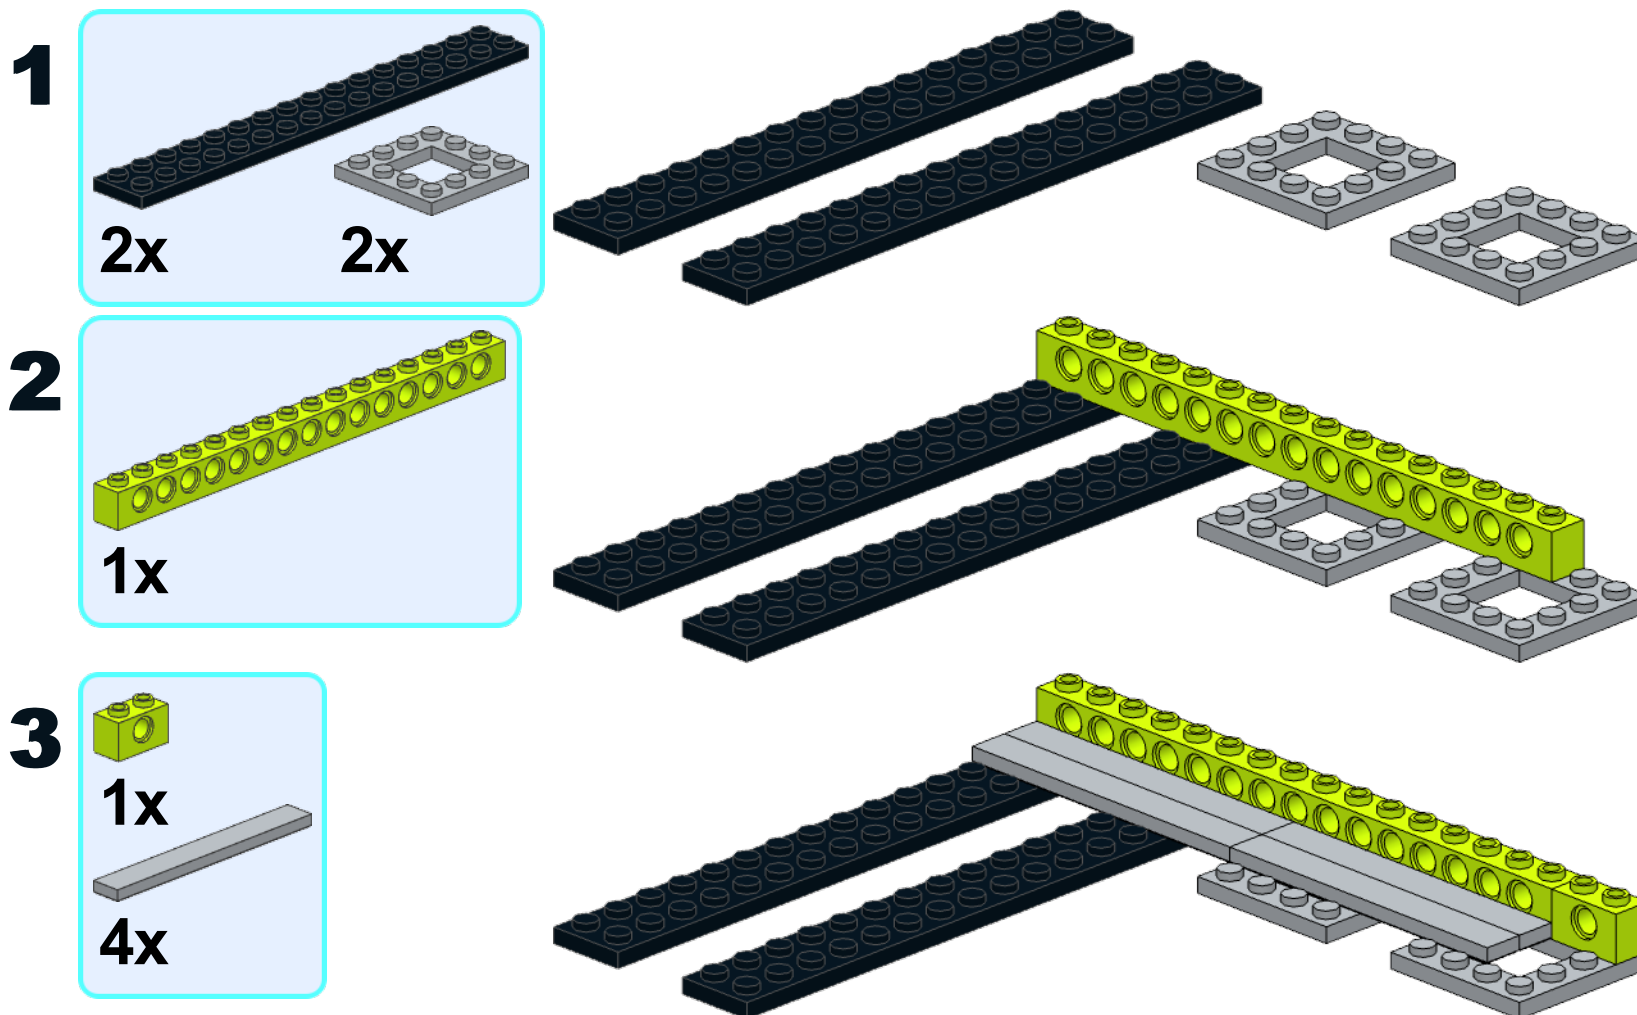

Wedo2.0 #9-自动门

自动门

Model instructions by Xing Wei

260 Pieces

4
1x

5
1x

6
1x
1x

7

2x

2x

8

1x

1x

9

2x

10  2x