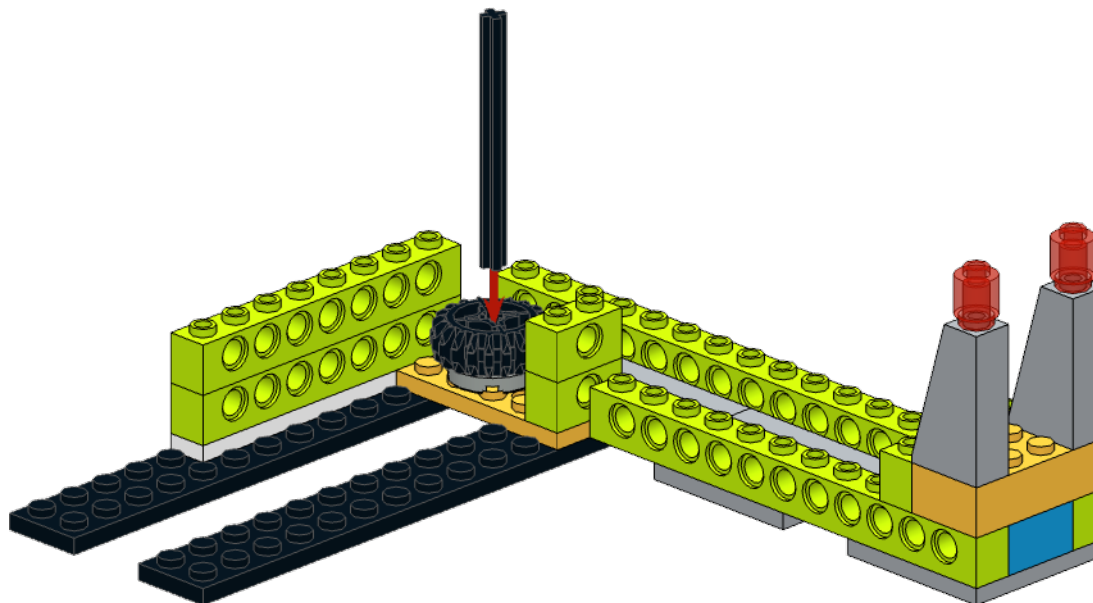

Wedo2.0 #9-自动门

自动门

Model instructions by Xing Wei

260 Pieces

4
1x

5
1x

6
1x
1x

7

2x

2x

8

1x

1x

9

2x

10  2x

11  1x
 1x

12

13
1x

14
1x

15
2x
1x

16

2x

1x