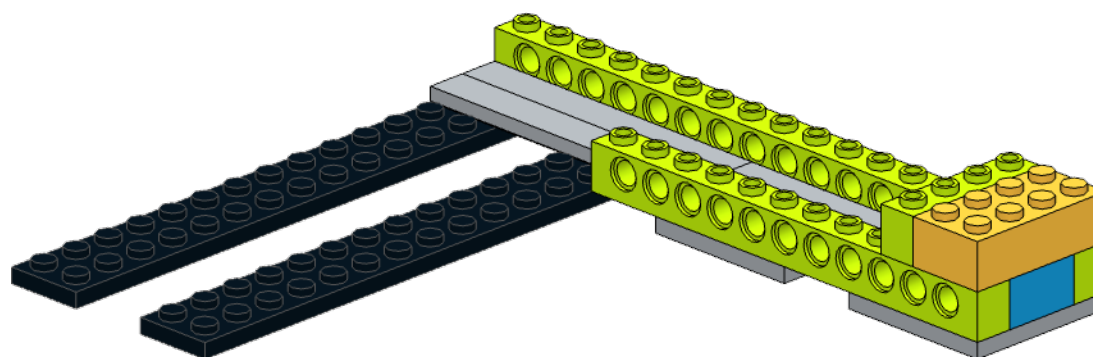

Wedo2.0 #9-自动门

自动门

Model instructions by Xing Wei

260 Pieces

4
1x

5
1x

6
1x
1x

7

2x

2x

8

1x

1x

9

2x

10  2x