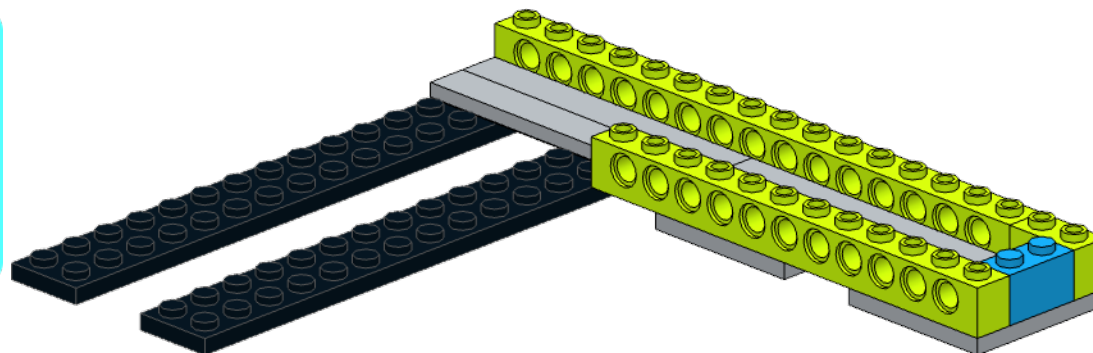

Wedo2.0 #9-自动门

自动门

Model instructions by Xing Wei

260 Pieces

4
1x

5
1x

6
1x
1x

7

2x

2x

8

1x

1x

9

2x

10  2x