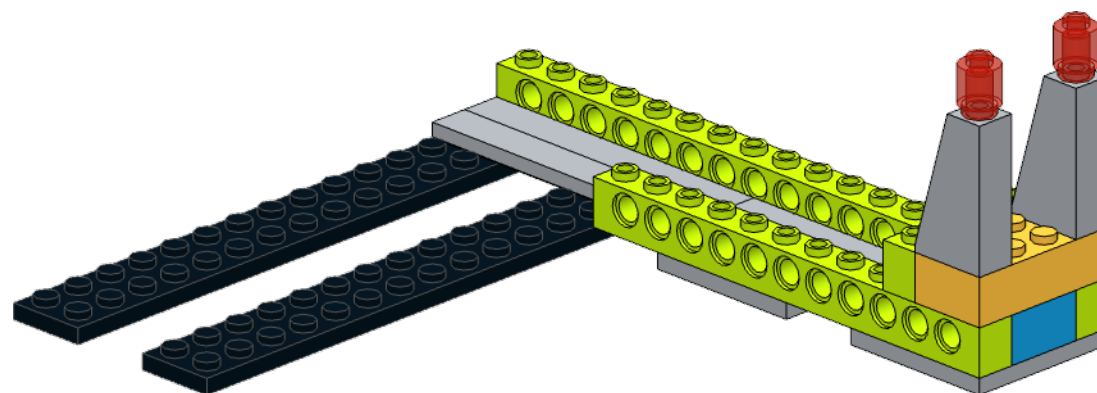

Wedo2.0 #9-自动门

自动门

Model instructions by Xing Wei

260 Pieces

4
1x

5
1x

6
1x
1x

7

2x

2x

8

1x

1x

9

2x

10  2x