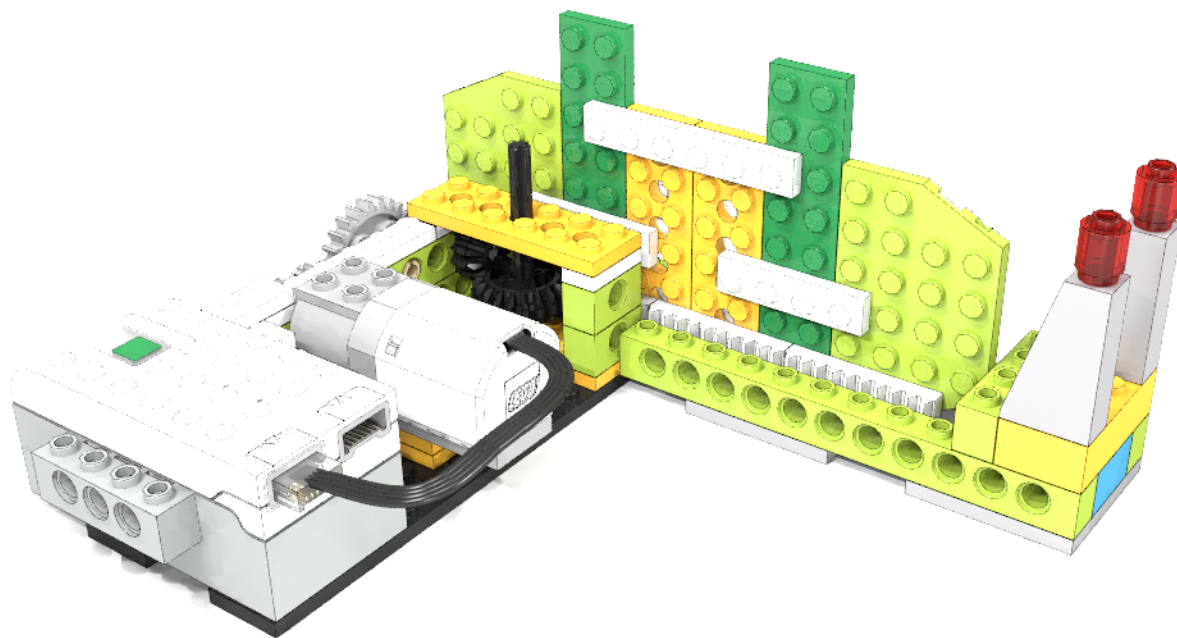

Wedo2.0 #9-自动门

自动门

Model instructions by Xing Wei

260 Pieces

4
1x

5
1x

6
1x
1x

7

2x

2x

8

1x

1x

9

2x

10  2x

24 
1x

1

2

3

4

25

Pata Pata

Model instructions by 邢伟