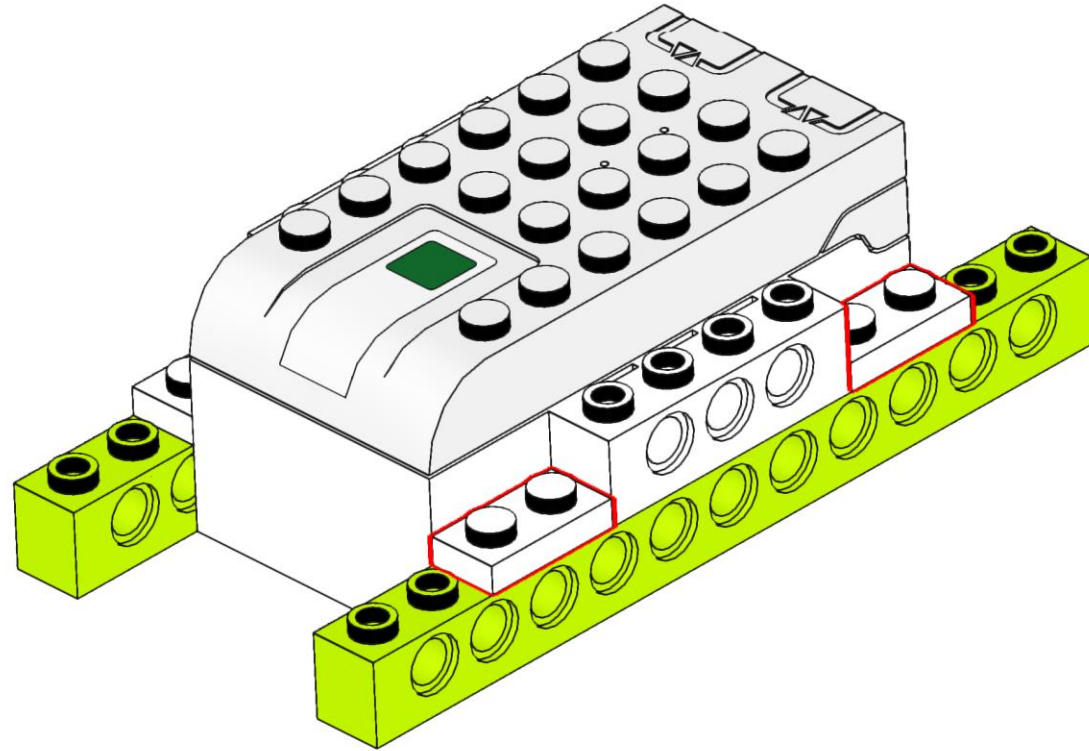

АВТОМОБИЛЬ
ТЕСЛА

Автомобиль Tesla - электромобиль-
пикап в стиле киберпанк

АВТОМОБИЛЬ
ТЕСЛА

Автомобиль оснащён электродвигателем, который позволяет проехать на нём без подзарядки от 400 до 800 км (смотря какой двигатель стоит), и множествами современными опциями.

АВТОМОБИЛЬ
ТЕСЛА

Одними из ключевых опций является:

- Автопилот
- Розетки на 110 и 220 вольт
- Экзоскелет кузова
- Пневмоподвеска

1

2

3

4

5