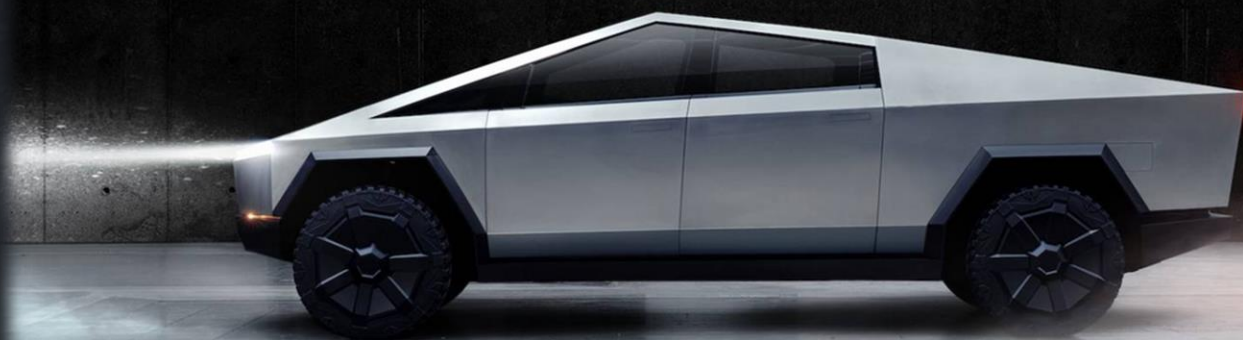

АВТОМОБИЛЬ
ТЕСЛА

Автомобиль Tesla - электромобиль-
пикап в стиле киберпанк

АВТОМОБИЛЬ
ТЕСЛА

Автомобиль оснащён электродвигателем, который позволяет проехать на нём без подзарядки от 400 до 800 км (смотря какой двигатель стоит), и множествами современными опциями.

АВТОМОБИЛЬ
ТЕСЛА

Одними из ключевых опций является:

- Автопилот
- Розетки на 110 и 220 вольт
- Экзоскелет кузова
- Пневмоподвеска

1

2

3

4

5