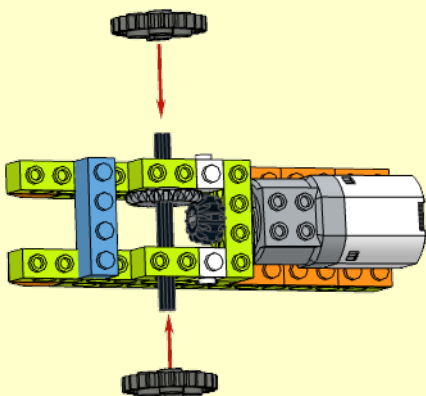

仿生机器人—尺蠖

Model instructions by 邢伟

87 块积木

尺蠖身体细长，行动时一屈一伸像个拱桥，休息时，身体能斜向伸直如枝状。

2x

1

1x

1x

8

9

13

10

14

11

15

12