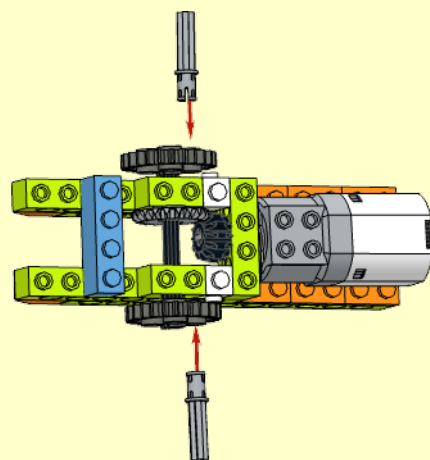

仿生机器人—尺蠖

Model instructions by 邢伟

87 块积木

尺蠖身体细长，行动时一屈一伸像个拱桥，休息时，身体能斜向伸直如枝状。

2x

1

1x

1x

8

9

13

10

14

11

15

12