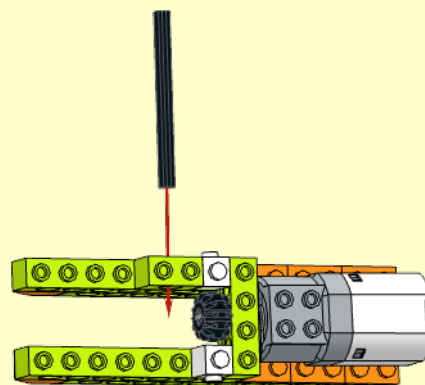

2x

1

1x

1x

5

1x

1x

3x

2

2x

6

2x

3

1x

1x

7

2x

4

1x

1x

8