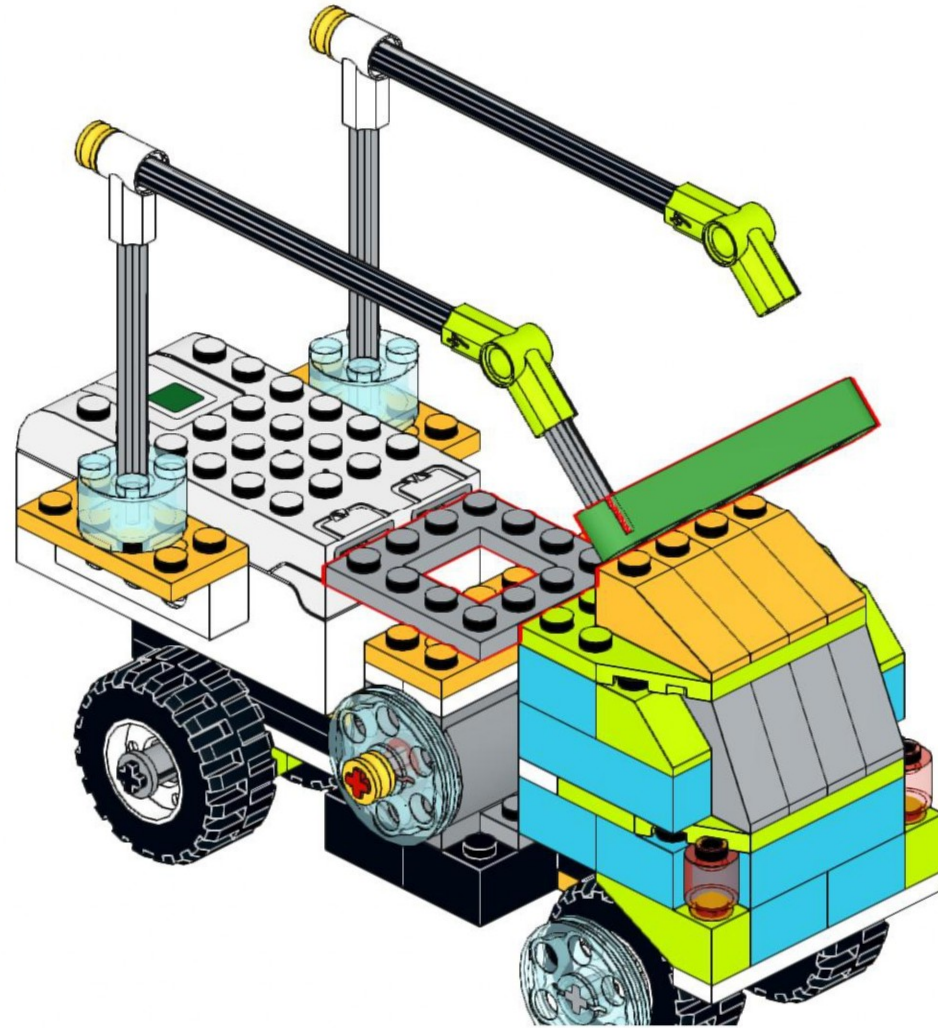

WEDO 2.0 «МОДИФИЦИРОВАННЫЙ ГРУЗОВИЧОК»

34