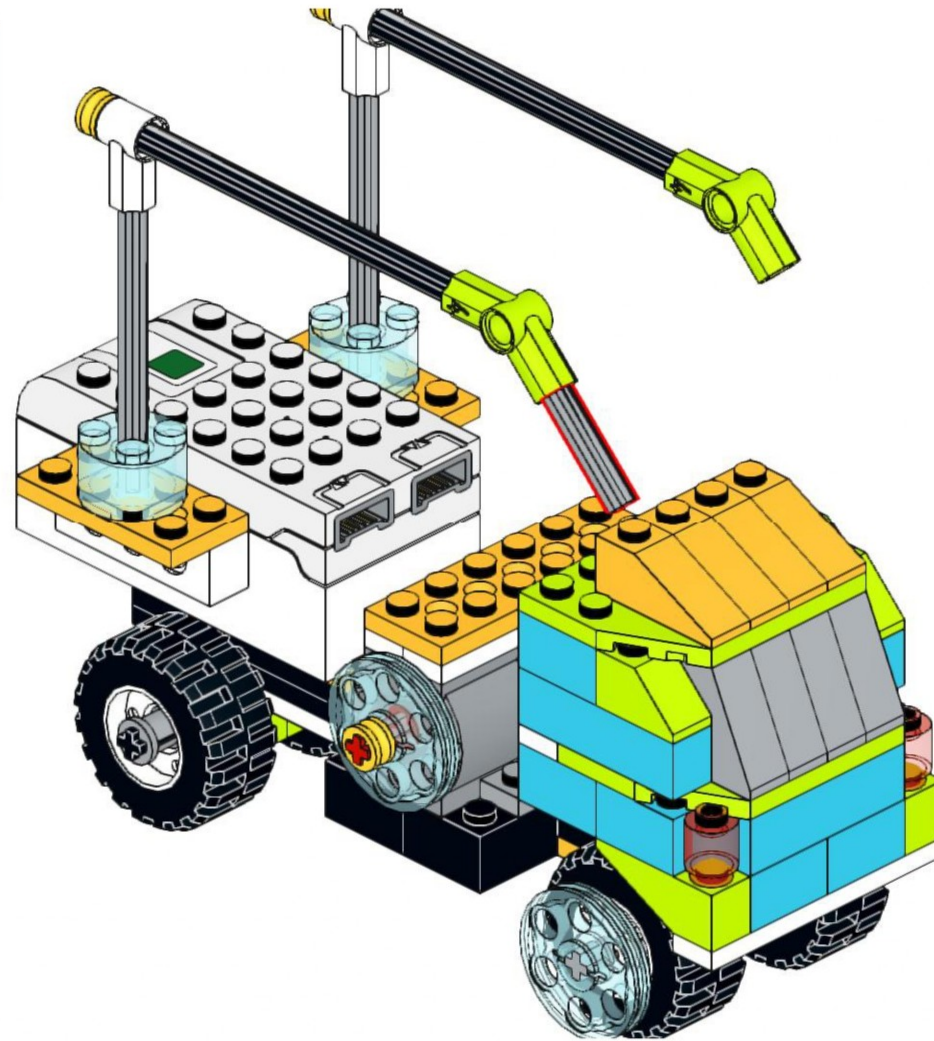

WEDO 2.0 «МОДИФИЦИРОВАННЫЙ ГРУЗОВИЧОК»

33