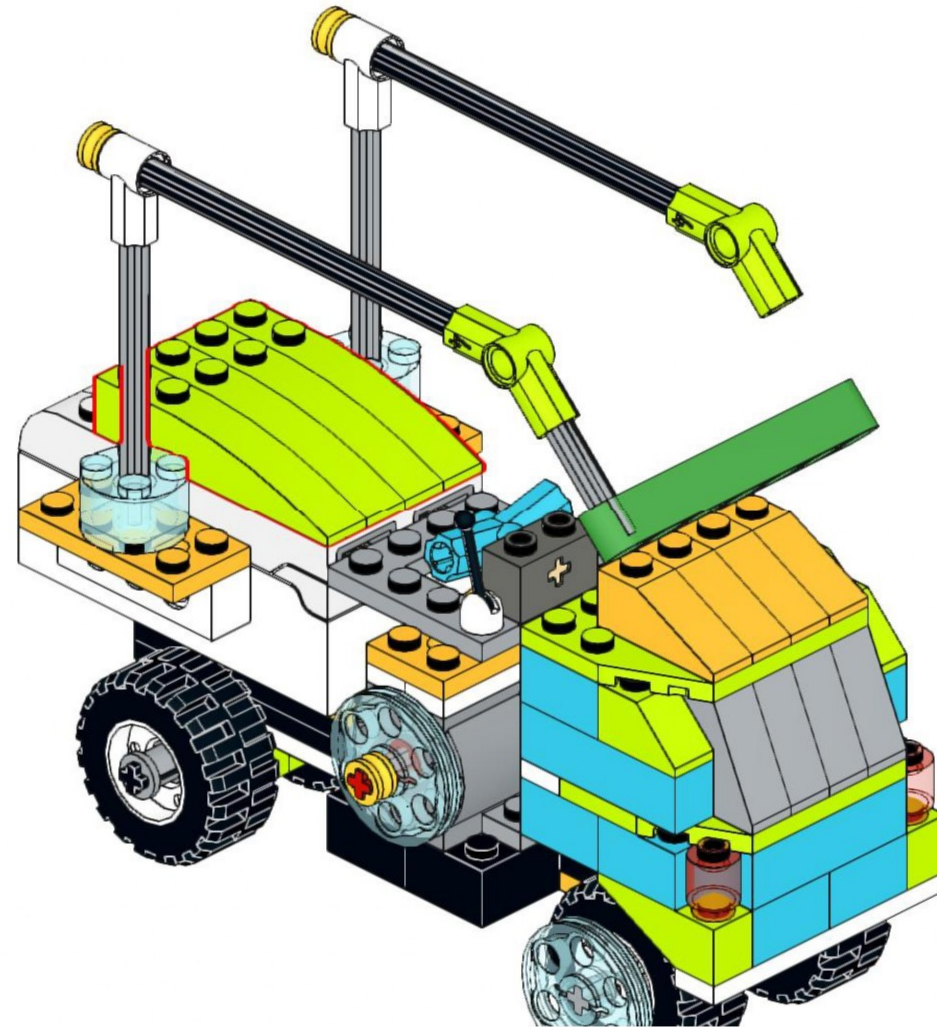

35

WEDO 2.0 «МОДИФИЦИРОВАННЫЙ ГРУЗОВИЧОК»

36

WEDO 2.0 «МОДИФИЦИРОВАННЫЙ ГРУЗОВИЧОК»

37

УПРАВЛЯЮЩАЯ ПРОГРАММА:

WEDO 2.0 «МОДИФИЦИРОВАННЫЙ ГРУЗОВИЧОК»

ЗАДАНИЯ: