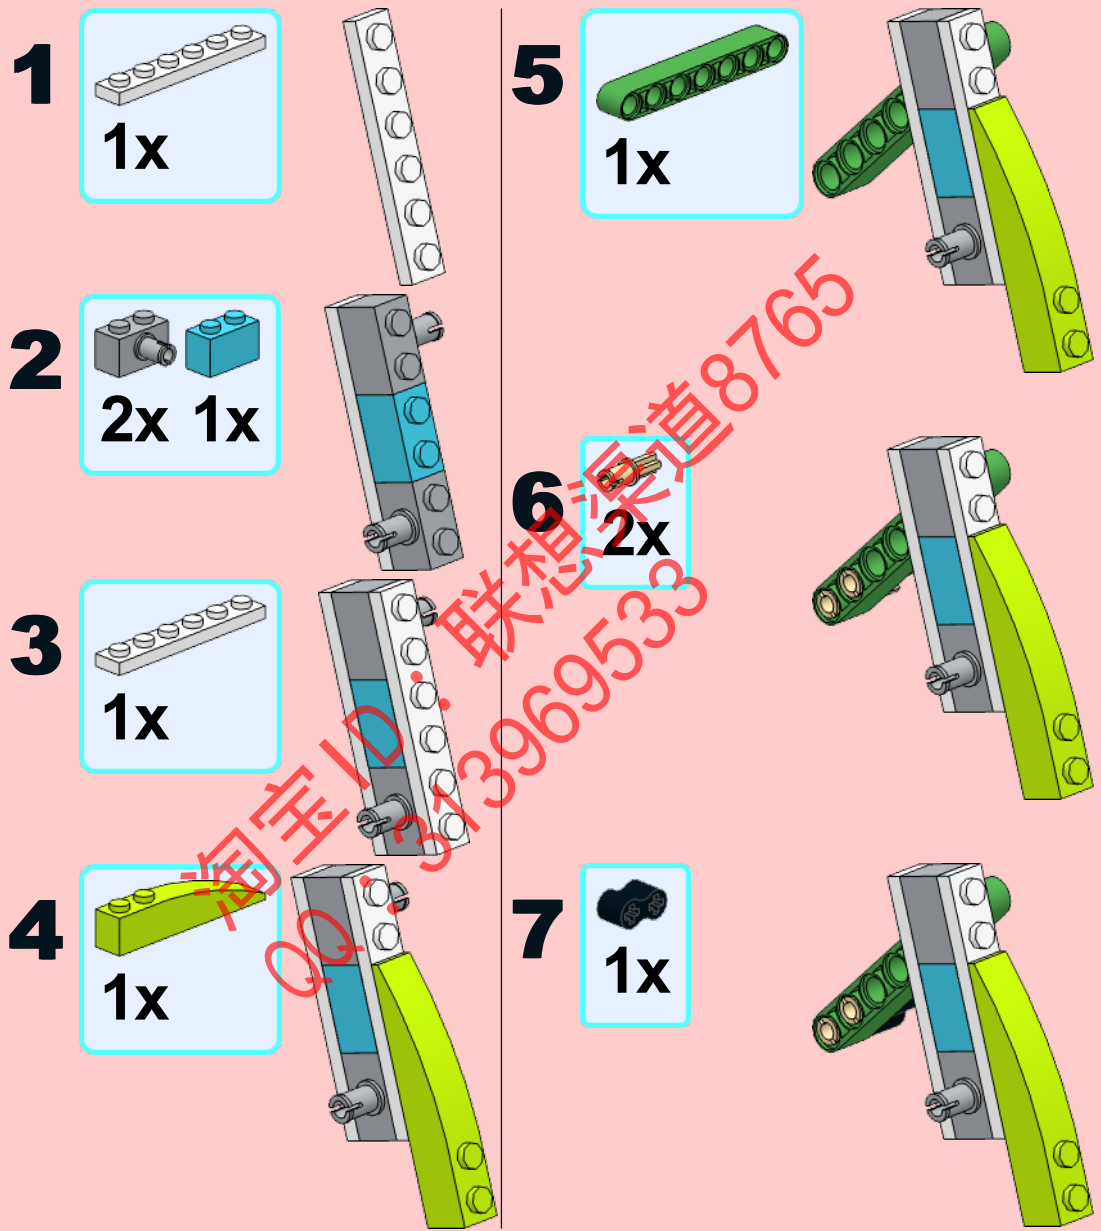

Design by :Yoshihito Isogawa

Wedo2.0 #25-圣诞马车

圣诞马车

Model instructions by Xing Wei

98 Pieces

淘宝ID: 联想渠道8765  
QQ: 313969533

**1**

1x 1x

**2**

2x

**3**

1x 1x

**4**

1x 1x

**5**

1x