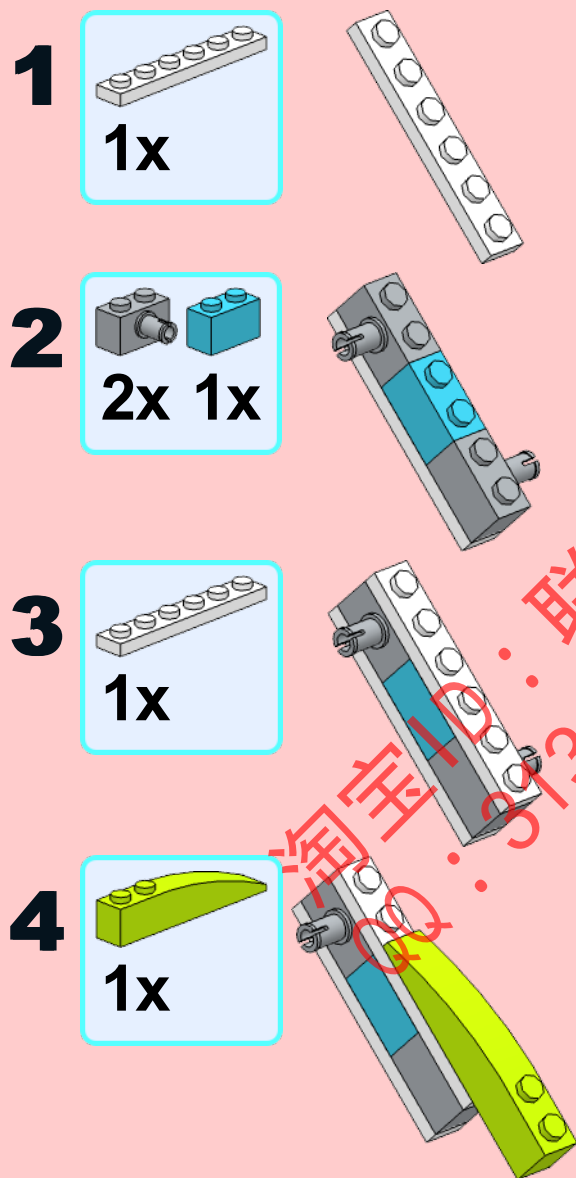

Design by :Yoshihito Isogawa

Wedo2.0 #25-圣诞马车

圣诞马车

Model instructions by Xing Wei

98 Pieces

淘宝ID: 联想渠道8765  
QQ: 313969533

**1**

1x 1x

**2**

2x

**3**

1x 1x

**4**

1x 1x

**5**

1x