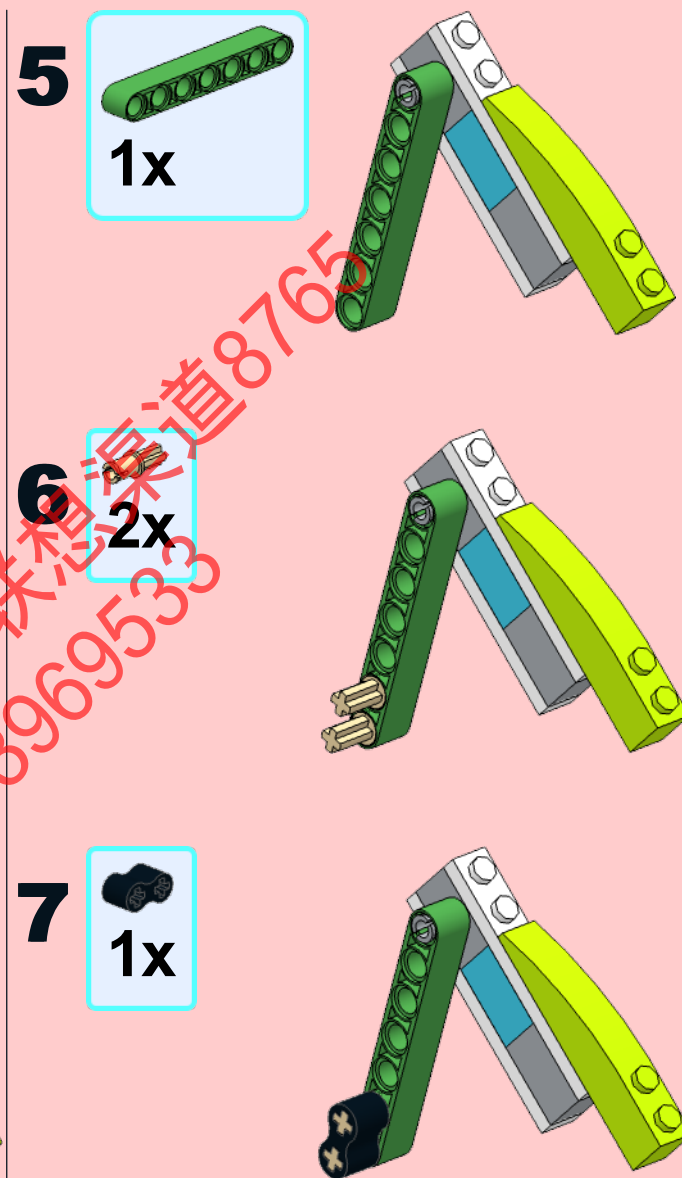

Design by :Yoshihito Isogawa

Wedo2.0 #25-圣诞马车

圣诞马车

Model instructions by Xing Wei

98 Pieces

淘宝ID: 联想渠道8765  
QQ: 313969533

**1**

1x 1x

**2**

2x

**3**

1x 1x

**4**

1x 1x

**5**

1x

**6**

1x

**7**

4x

**8**

**8**

1x

**9**

2x

**10**

**10**

1

1x

2

3

1x