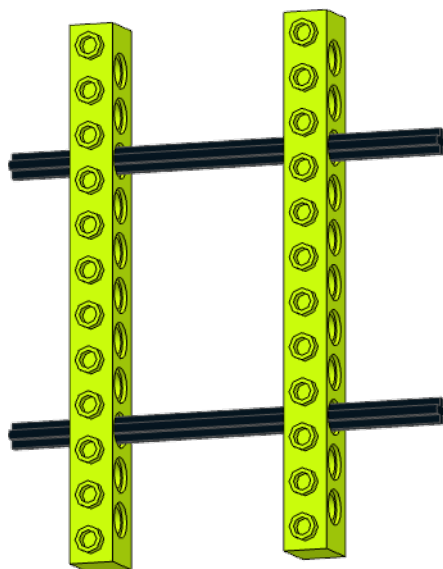

Wedo2.0 #20-七品芝麻官

七品芝麻官

Model instructions by Xing Wei

303 Pieces

1

3

4 
2x

5

6

7  3x

8  3x

9

10

11

12 
1x

1

3

5
2x

6

7

1

4
2x

5
2x

6