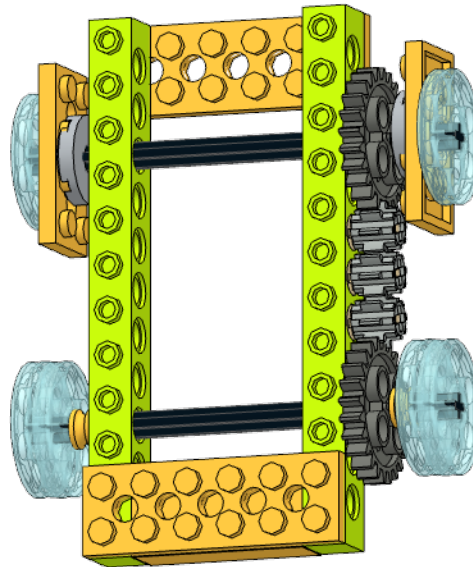

Wedo2.0 #20-七品芝麻官

七品芝麻官

Model instructions by Xing Wei

303 Pieces

1

3

4 
2x

5

6

7  3x

8  3x

9

10

11

12 
1x

1

3

5
2x

6

7

1

4
2x

5
2x

6