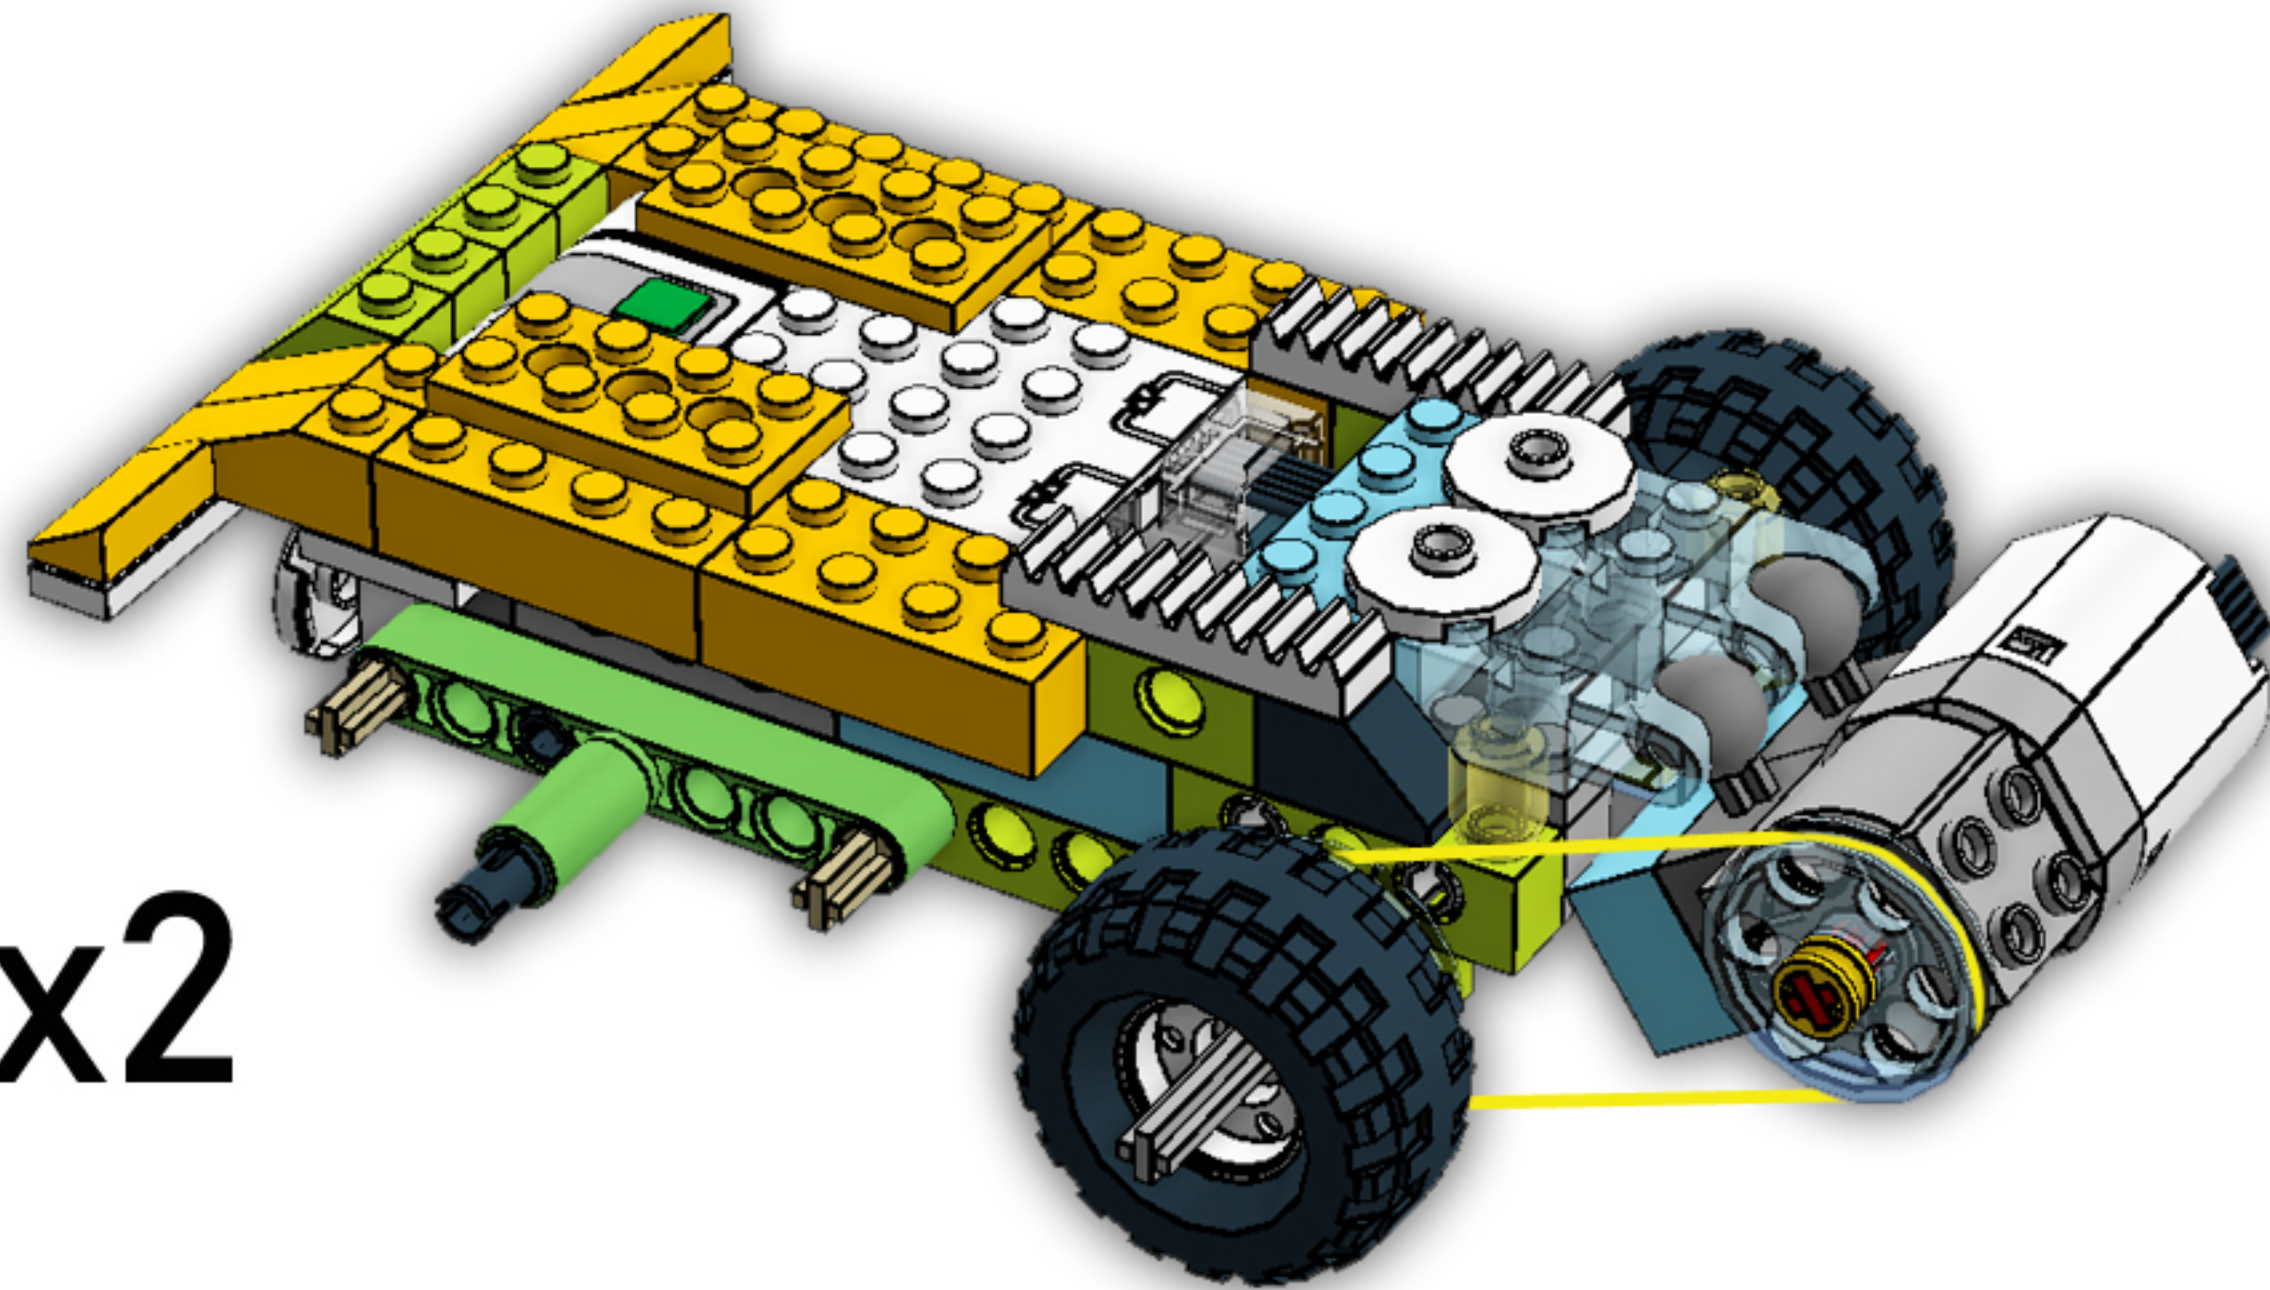

WEDO 2.0

TANK T-90

12

**ЭТОТ ШАГ
МОЖНО ПРОПУСТИТЬ**

x4

x4

12

x2

**ПОДКЛЮЧИ
СЕЙЧАС**

x2

x4

16

16

12

x2

x2

x2

**!!! ПЕРЕД УСТАНОВКОЙ
БАШНИ ПОДКЛЮЧИ
ДАТЧИК РАССТОЯНИЯ
К СМАРТ-ХАБУ**

10