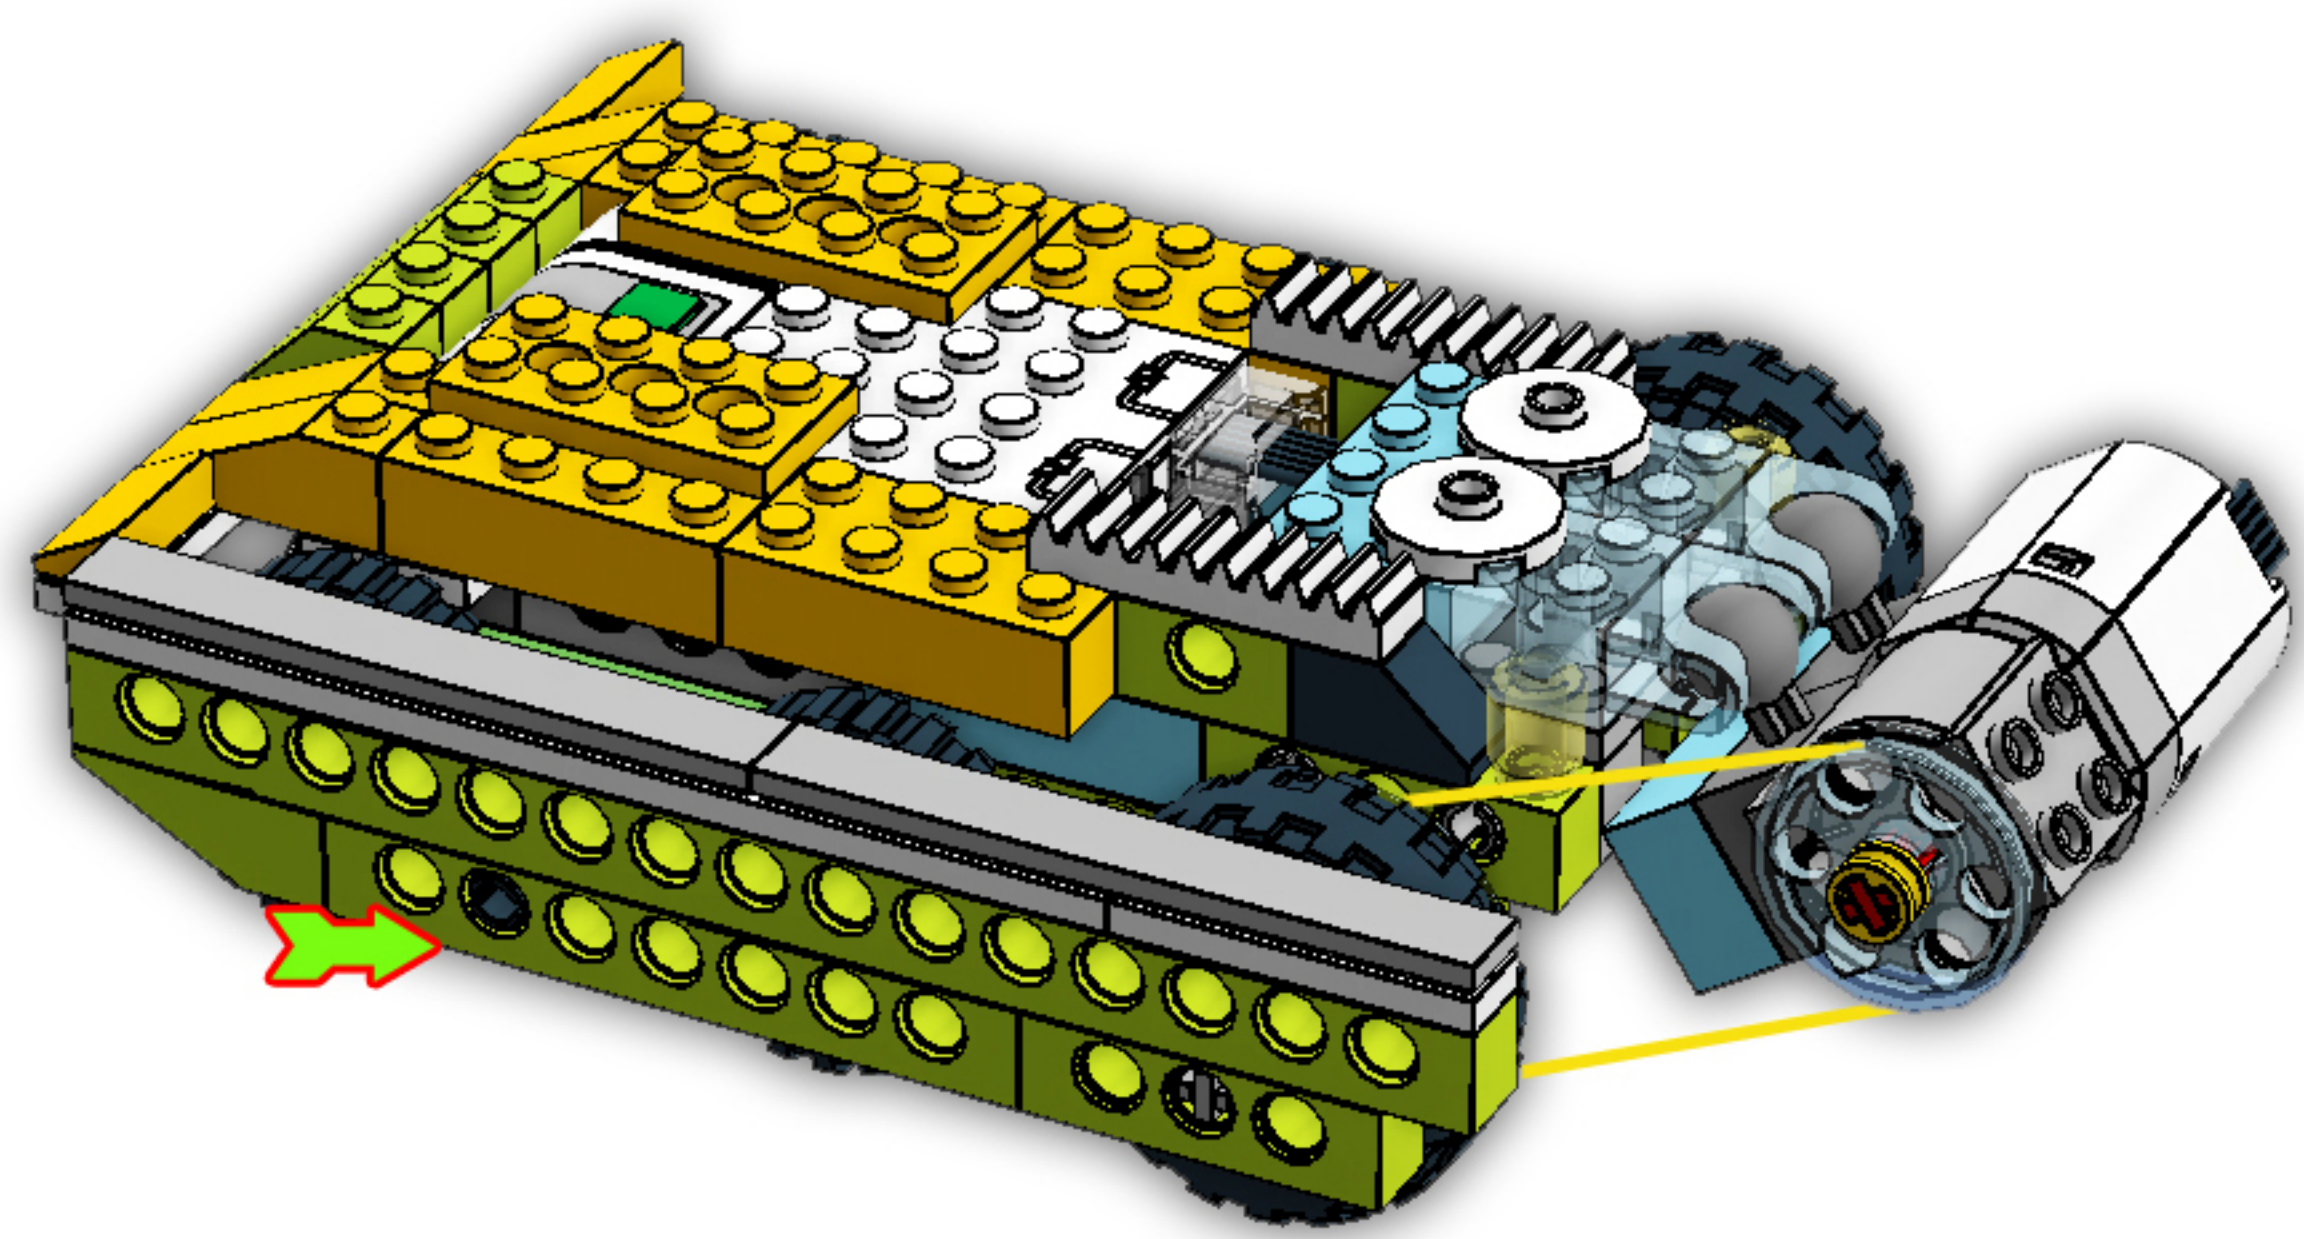

WEDO 2.0

TANK T-90

12

**ЭТОТ ШАГ
МОЖНО ПРОПУСТИТЬ**

x4

x4

12

x2

**ПОДКЛЮЧИ
СЕЙЧАС**

x2

x4

16

16

12

x2

x2

x2

**!!! ПЕРЕД УСТАНОВКОЙ
БАШНИ ПОДКЛЮЧИ
ДАТЧИК РАССТОЯНИЯ
К СМАРТ-ХАБУ**

10