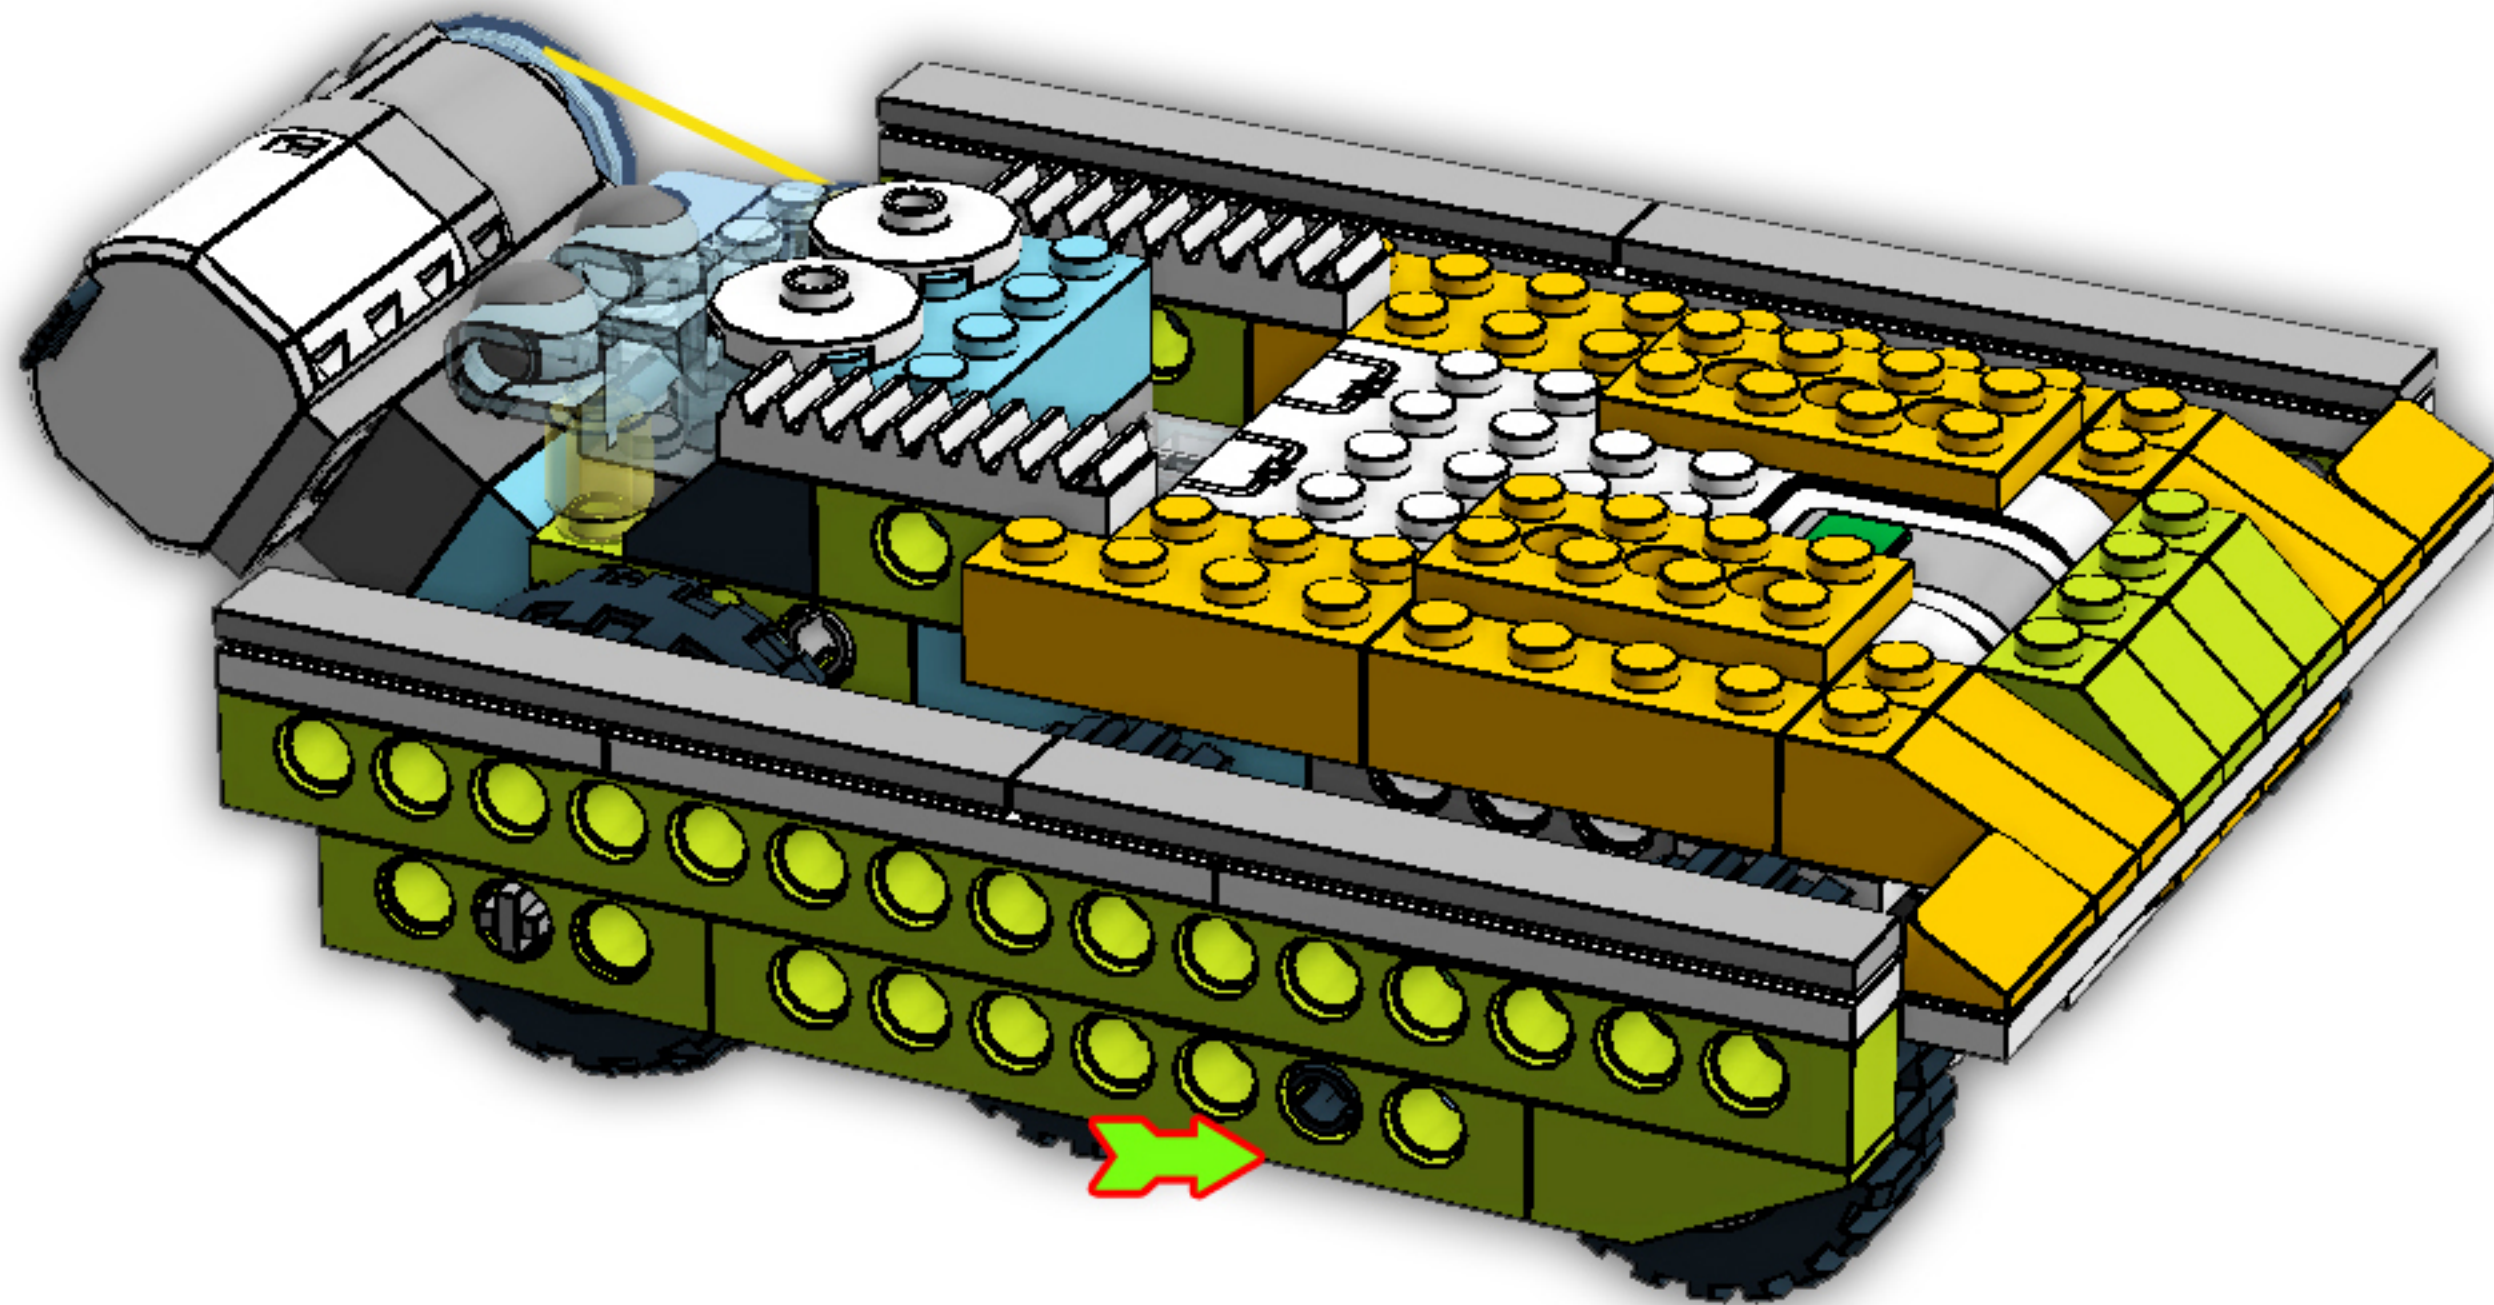

WEDO 2.0

TANK T-90

12

**ЭТОТ ШАГ
МОЖНО ПРОПУСТИТЬ**

x4

x4

12

x2

**ПОДКЛЮЧИ
СЕЙЧАС**

x2

x4

16

16

12

x2

x2

x2

**!!! ПЕРЕД УСТАНОВКОЙ
БАШНИ ПОДКЛЮЧИ
ДАТЧИК РАССТОЯНИЯ
К СМАРТ-ХАБУ**

10