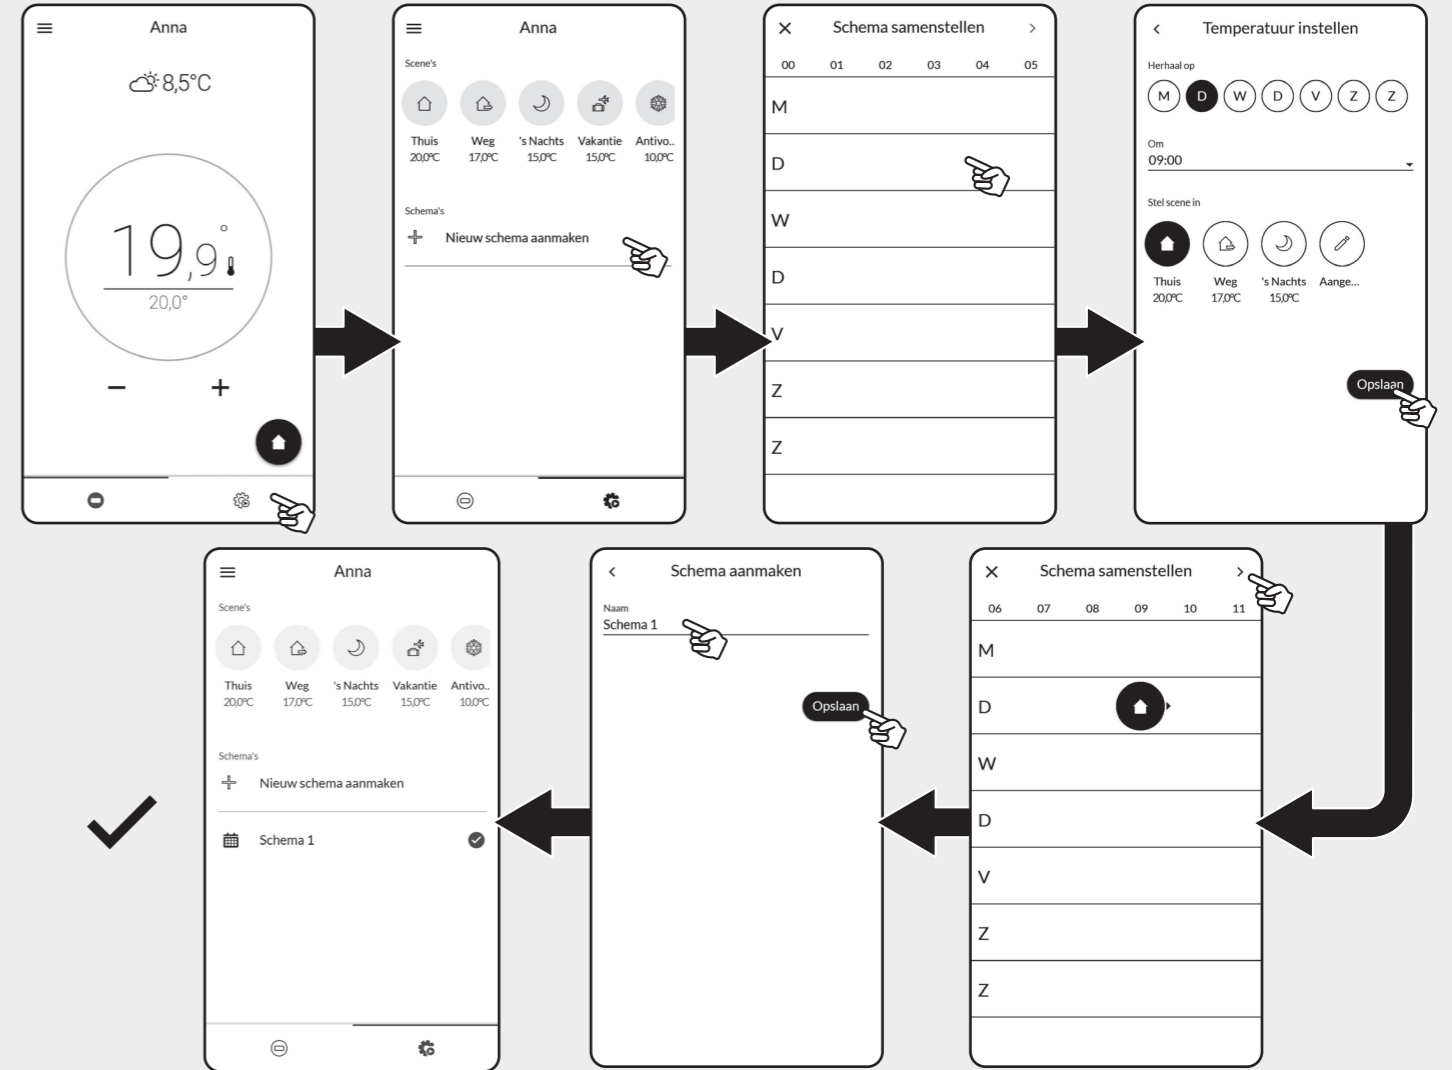

i Schema maken | Create schedule | Zeitplan erstellen | Créer un calendrier

i Metingen | Measurements | Messwerte | Mesures

1. Plugwise Home app
2. > > 📱 App instellingen > HTML interface
   - > > 📱 App settings > HTML interface
   - > > 📱 App-Einstellungen > HTML interface
   - > > 📱 Paramètres de l'application > HTML interface

<https://connect.pluginwise.net>

- > > 📊 Metingen
- > > 📊 Measurements
- > > 📊 Messwerte
- > > 📊 Metres