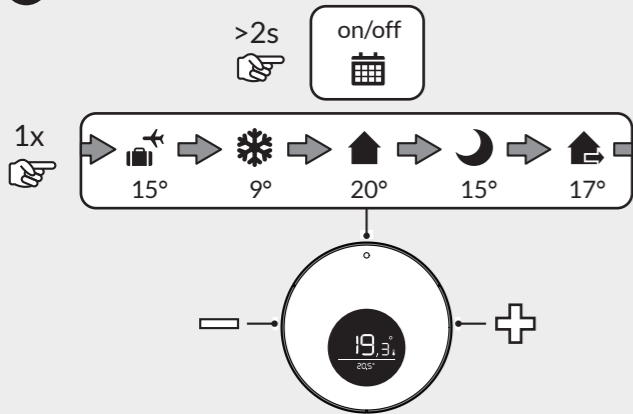

8 Check ketel protocol | Check boiler protocol | Kesselprotokoll prüfen | Vérifier le protocole de la chaudière

- > > ⚙️ Instellingen > Verwarmingssysteem > Ketel > Ketel protocol?
- > > ⚙️ Settings > Heating System > Boiler > Boiler protocol?
- > > ⚙️ Einstellungen > Heizsystem > Boiler > Boiler-Protokoll?
- > > ⚙️ Paramètres > Système de chauffage > Chaudière > Protocole de chaudière?

i

- 🔥 Ketel staat aan | Boiler is on | Heizkessel ist eingeschaltet | Chaudière est allumée
- 🚿 Warmwatergebruik | Hot water usage | Heißwasserverbrauch | Utilisation d'eau chaude
- 📅 Schema staat aan | Schedule is on | Zeitplan ist auf | Le programme est activé
- ♻️* Warmtepomp staat aan | Heatpump is on | Wärmepumpe ist eingeschaltet | Pompes à chaleur est allumée
- 🌀 Koeling staat aan | Cooling is on | Kühlung ist eingeschaltet | Refroidissement est allumée