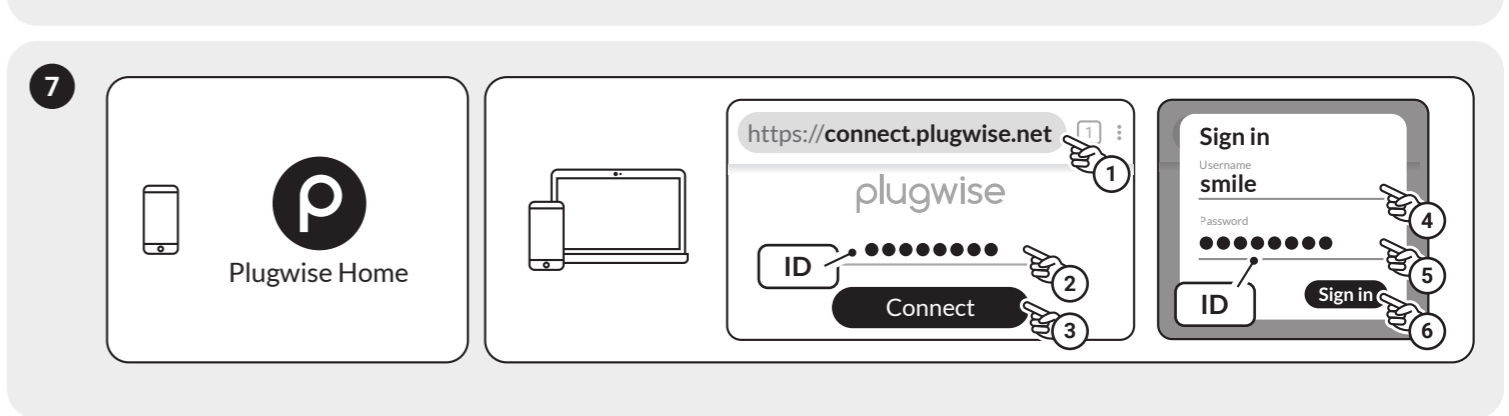

youtube.com/plugwise

Snelle installatie | Quick installation | Schnelle Installation | Installation rapide

NL
Slimme thermostaat
Anna is een slimme thermostaat die je verwarmingssysteem automatisch aanpast aan jouw leefpatroon. Ze zorgt voor een comfortabel en energiezuinig binnenklimaat, eenvoudig te bedienen via een app. Met Anna houd je volledige controle over je verwarming, waar je ook bent.