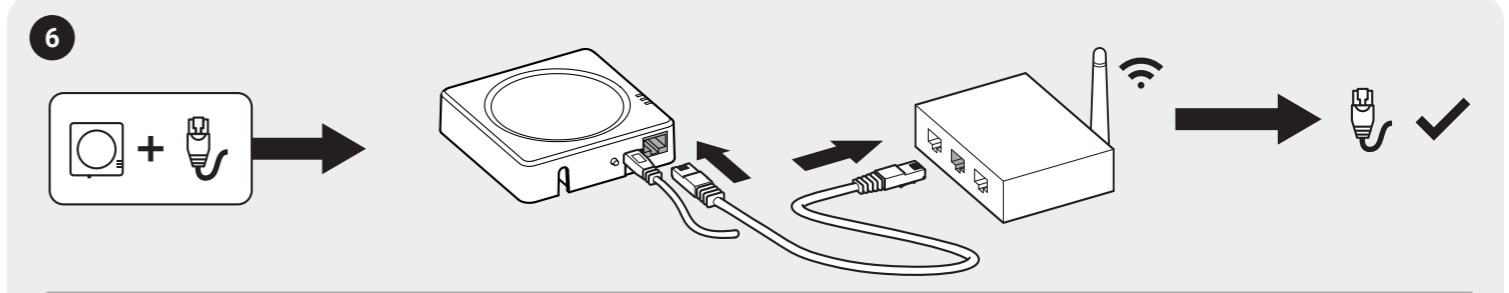

youtube.com/plugwise

Snelle installatie | Quick installation | Schnelle Installation | Installation rapide

NL
Slimme thermostaat
Anna is een slimme thermostaat die je verwarmingssysteem automatisch aanpast aan jouw leefpatroon. Ze zorgt voor een comfortabel en energiezuinig binnenklimaat, eenvoudig te bedienen via een app. Met Anna houd je volledige controle over je verwarming, waar je ook bent.