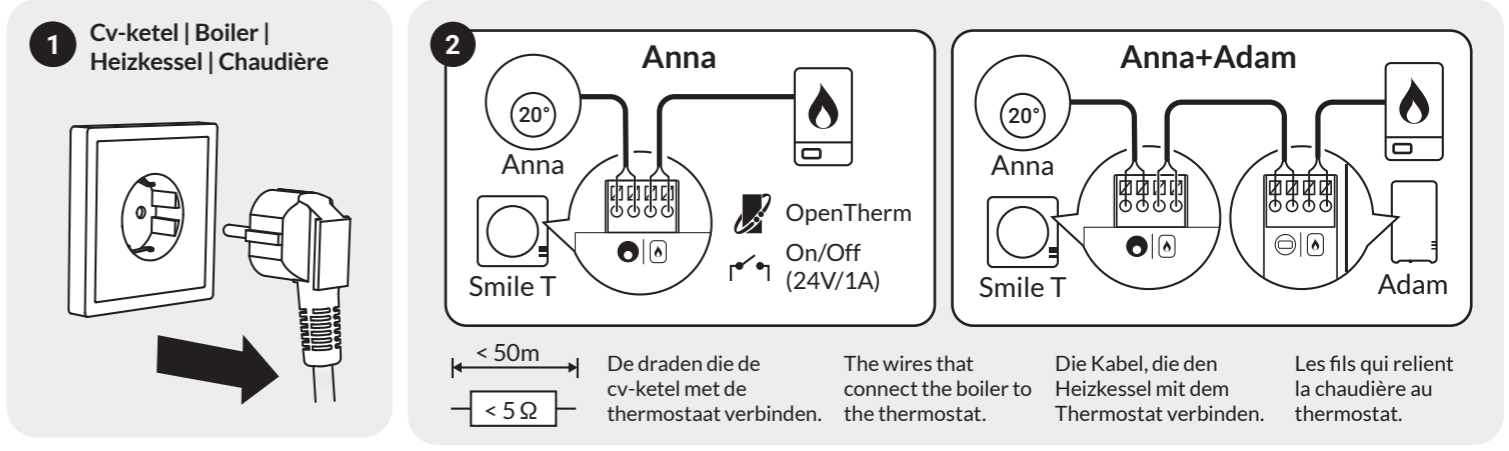

youtube.com/plugwise

Snelle installatie | Quick installation | Schnelle Installation | Installation rapide

NL
Slimme thermostaat
Anna is een slimme thermostaat die je verwarmingssysteem automatisch aanpast aan jouw leefpatroon. Ze zorgt voor een comfortabel en energiezuinig binnenklimaat, eenvoudig te bedienen via een app. Met Anna houd je volledige controle over je verwarming, waar je ook bent.

EN
Smart thermostat
Anna is a smart thermostat that automatically adjusts your heating system to your lifestyle. It provides a comfortable and energy-efficient indoor climate, easy to operate via an app. With Anna you have full control over your heating, wherever you are.