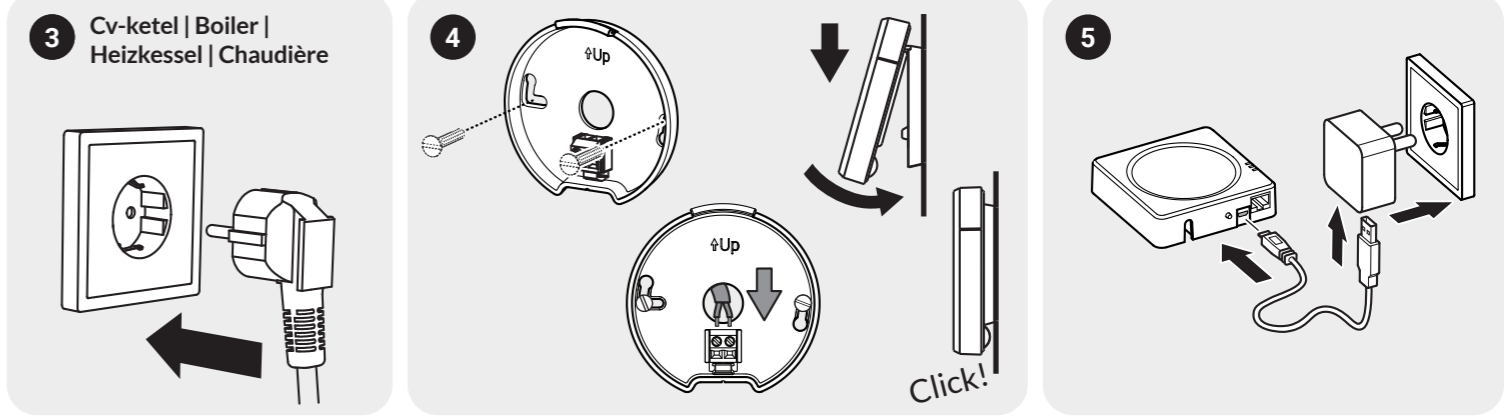

youtube.com/plugwise

Snelle installatie | Quick installation | Schnelle Installation | Installation rapide

NL
Slimme thermostaat
Anna is een slimme thermostaat die je verwarmingssysteem automatisch aanpast aan jouw leefpatroon. Ze zorgt voor een comfortabel en energiezuinig binnenklimaat, eenvoudig te bedienen via een app. Met Anna houd je volledige controle over je verwarming, waar je ook bent.