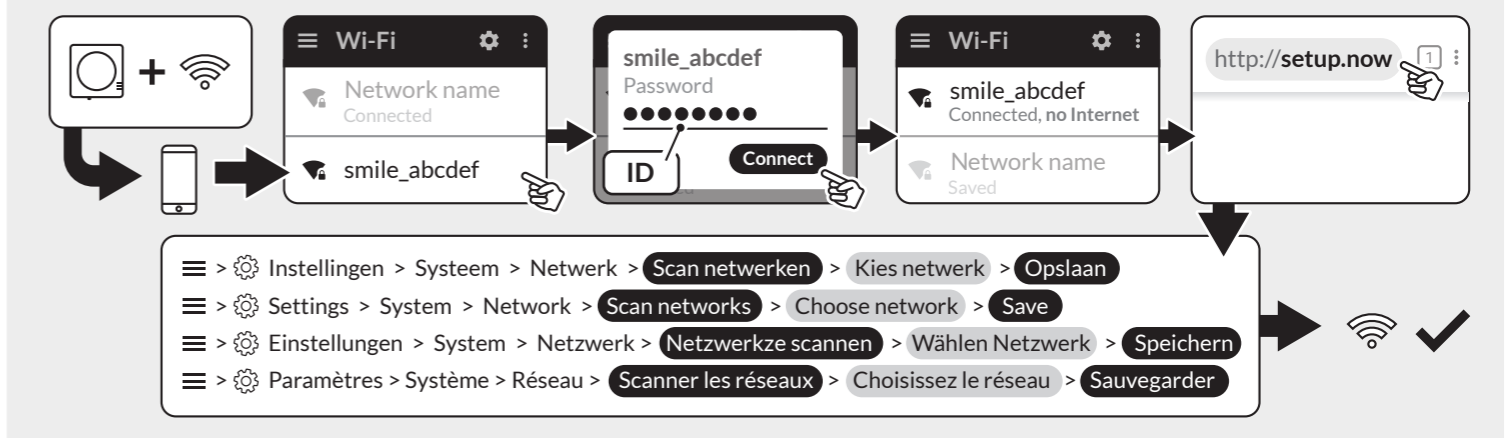

youtube.com/plugwise

Snelle installatie | Quick installation | Schnelle Installation | Installation rapide

NL
Slimme thermostaat
Anna is een slimme thermostaat die je verwarmingssysteem automatisch aanpast aan jouw leefpatroon. Ze zorgt voor een comfortabel en energiezuinig binnenklimaat, eenvoudig te bedienen via een app. Met Anna houd je volledige controle over je verwarming, waar je ook bent.

EN
Smart thermostat
Anna is a smart thermostat that automatically adjusts your heating system to your lifestyle. It provides a comfortable and energy-efficient indoor climate, easy to operate via an app. With Anna you have full control over your heating, wherever you are.

DE
Intelligenter Thermostat
Anna ist ein intelligenter Thermostat, der Ihr Heizsystem automatisch an Ihren Lebensstil anpasst. Es sorgt für ein angenehmes und energieeffizientes Raumklima, einfach bedienbar per App. Mit Anna haben Sie die volle Kontrolle über Ihre Heizung, wo immer Sie sind.