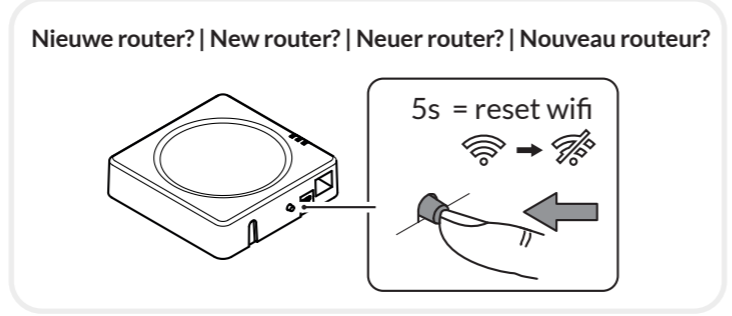

youtube.com/plugwise

Snelle installatie | Quick installation | Schnelle Installation | Installation rapide

NL
Slimme thermostaat
Anna is een slimme thermostaat die je verwarmingssysteem automatisch aanpast aan jouw leefpatroon. Ze zorgt voor een comfortabel en energiezuinig binnenklimaat, eenvoudig te bedienen via een app. Met Anna houd je volledige controle over je verwarming, waar je ook bent.