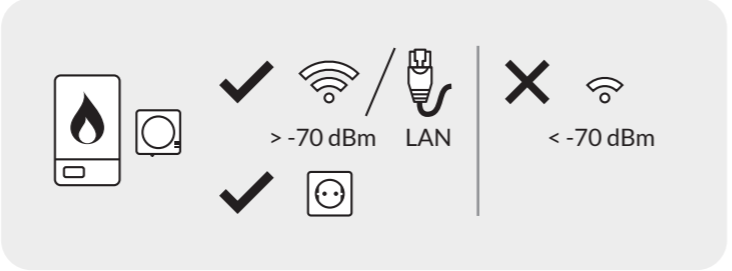

youtube.com/plugwise

Snelle installatie | Quick installation | Schnelle Installation | Installation rapide

NL
Slimme thermostaat
Anna is een slimme thermostaat die je verwarmingssysteem automatisch aanpast aan jouw leefpatroon. Ze zorgt voor een comfortabel en energiezuinig binnenklimaat, eenvoudig te bedienen via een app. Met Anna houd je volledige controle over je verwarming, waar je ook bent.