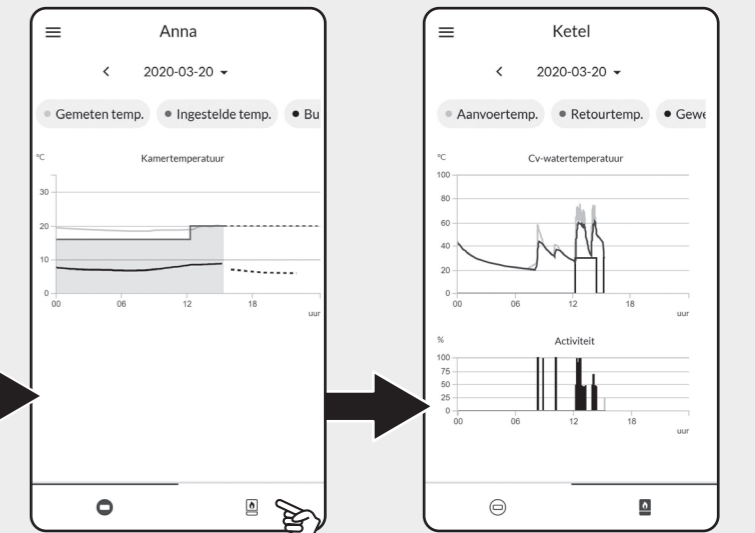

Thermostaat | Thermostat

Ketel | Boiler | Heizkessel | Chaudière