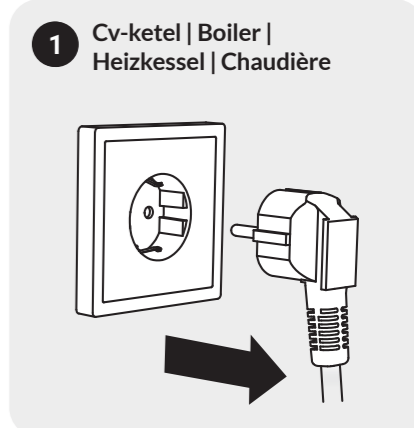

### NL Slimme thermostaat met P1 kabel

Anna is een slimme thermostaat die je verwarmingssysteem automatisch aanpast aan jouw leefpatroon. Ze zorgt voor een comfortabel en energiezuinig binnenklimaat, eenvoudig te bedienen via een app. Met Anna houd je volledige controle over je verwarming, waar je ook bent.