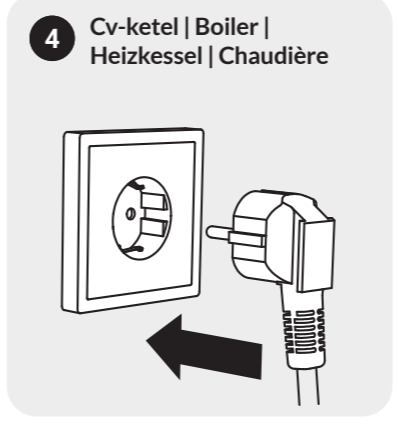

### NL Slimme thermostaat met P1 kabel

Anna is een slimme thermostaat die je verwarmingssysteem automatisch aanpast aan jouw leefpatroon. Ze zorgt voor een comfortabel en energiezuinig binnenklimaat, eenvoudig te bedienen via een app. Met Anna houd je volledige controle over je verwarming, waar je ook bent.