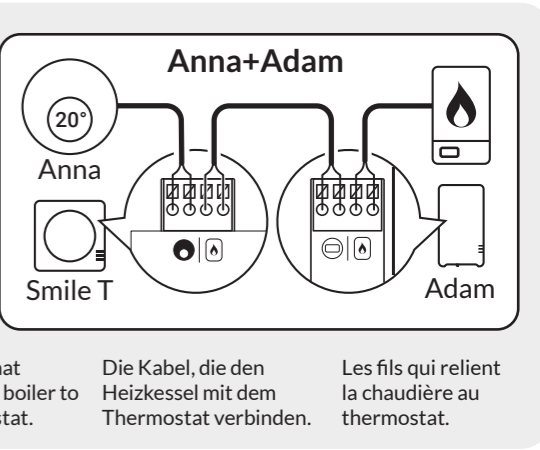

## Snelle installatie | Quick installation | Schnelle Installation | Installation rapide

### NL Slimme thermostaat met P1 kabel

Anna is een slimme thermostaat die je verwarmingssysteem automatisch aanpast aan jouw leefpatroon. Ze zorgt voor een comfortabel en energiezuinig binnenklimaat, eenvoudig te bedienen via een app. Met Anna houd je volledige controle over je verwarming, waar je ook bent.