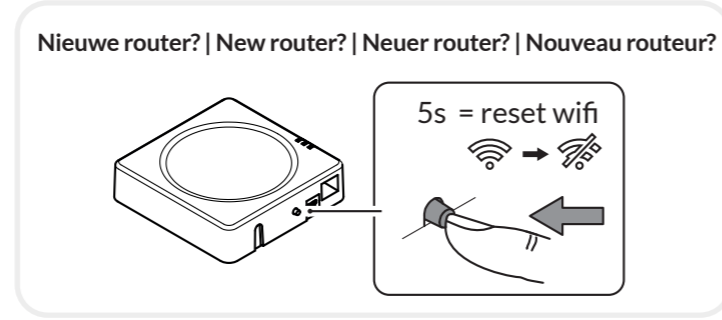

plugwise Anna P1

Smart thermostat with P1 cable

Quick start

NL | EN | DE | FR

Model: 143-01

6000-0109-01

Plugwise Home

GET IT ON Google Play Download on the App Store

plugwise.com/support

youtube.com/plugwise

Snelle installatie | Quick installation | Schnelle Installation | Installation rapide

NL Slimme thermostaat met P1 kabel

Anna is een slimme thermostaat die je verwarmingssysteem automatisch aanpast aan jouw leefpatroon. Ze zorgt voor een comfortabel en energiezuinig binnenklimaat, eenvoudig te bedienen via een app. Met Anna houd je volledige controle over je verwarming, waar je ook bent.

1. **Belangrijk!**
2. Maak geen gebruik van het product als deze is beschadigd of niet goed functioneert.
   - Stel het product niet bloot aan een natte, vochtige of extreem stoffige omgeving, omdat dit schade kan veroorzaken.

Technische gegevens

Input: Micro USB, 5V 1A
Gemiddeld stroomverbruik: 1,5W
Frequentiegebied: 2405-2480 MHz
Uitgangsvermogen: 20 dBm

Fabrikant: Plugwise | Anna Technology B.V.
Adres: Edisonstraat 20C, 2171TV Sassenheim, Nederland

Algemene kennisgeving

Hierbij verklaart Plugwise dat deze radioapparatuur conform is met Richtlijn 2014/53/EU. De volledige tekst van de EU-conformiteitsverklaring is beschikbaar op plugwise.com/compliance

⚠️ Oude elektrische en elektronische apparaten bevatten vaak waardevolle materialen. Plaats een afgedankt apparaat dan ook nooit bij het gewone afval. Lever altijd het apparaat in bij een gemeentelijk inzameldepot voor elektrische en elektronische apparatuur.

EN Smart thermostat with P1 cable