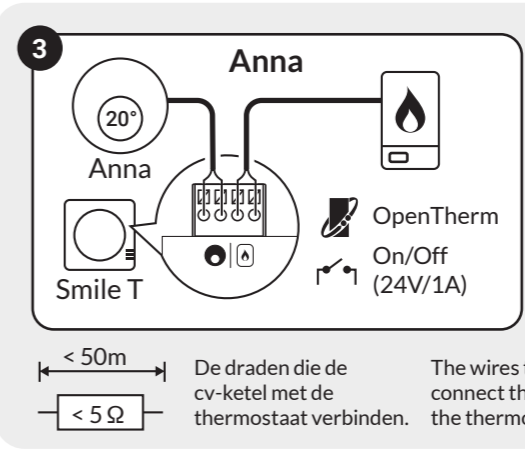

### NL Slimme thermostaat met P1 kabel

Anna is een slimme thermostaat die je verwarmingssysteem automatisch aanpast aan jouw leefpatroon. Ze zorgt voor een comfortabel en energiezuinig binnenklimaat, eenvoudig te bedienen via een app. Met Anna houd je volledige controle over je verwarming, waar je ook bent.