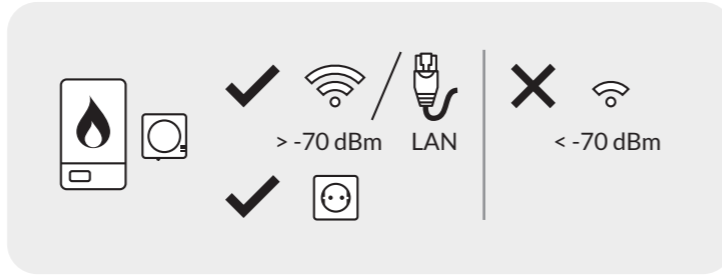

plugwise Anna P1

Smart thermostat with P1 cable

Quick start

NL | EN | DE | FR

Model: 143-01

6000-0109-01

Plugwise Home

GET IT ON Google Play Download on the App Store

plugwise.com/support

youtube.com/plugwise

Snelle installatie | Quick installation | Schnelle Installation | Installation rapide

NL Slimme thermostaat met P1 kabel

Anna is een slimme thermostaat die je verwarmingssysteem automatisch aanpast aan jouw leefpatroon. Ze zorgt voor een comfortabel en energiezuinig binnenklimaat, eenvoudig te bedienen via een app. Met Anna houd je volledige controle over je verwarming, waar je ook bent.

1. **Belangrijk!**
2. Maak geen gebruik van het product als deze is beschadigd of niet goed functioneert.
   - Stel het product niet bloot aan een natte, vochtige of extreem stoffige omgeving, omdat dit schade kan veroorzaken.

Technische gegevens

Input: Micro USB, 5V 1A
Gemiddeld stroomverbruik: 1,5W
Frequentiegebied: 2405-2480 MHz
Uitgangsvermogen: 20 dBm

Fabrikant: Plugwise | Anna Technology B.V.
Adres: Edisonstraat 20C, 2171TV Sassenheim, Nederland

Algemene kennisgeving

Hierbij verklaart Plugwise dat deze radioapparatuur conform is met Richtlijn 2014/53/EU. De volledige tekst van de EU-conformiteitsverklaring is beschikbaar op plugwise.com/compliance

⚠️ Oude elektrische en elektronische apparaten bevatten vaak waardevolle materialen. Plaats een afgedankt apparaat dan ook nooit bij het gewone afval. Lever altijd het apparaat in bij een gemeentelijk inzameldepot voor elektrische en elektronische apparatuur.

EN Smart thermostat with P1 cable