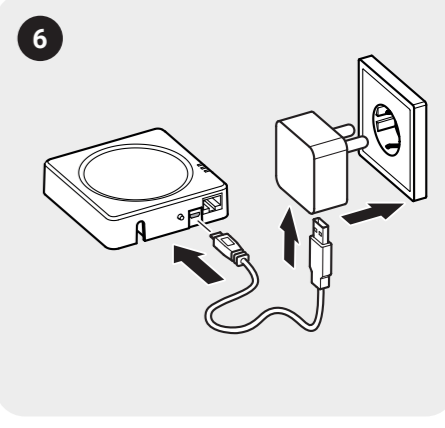

### NL Slimme thermostaat met P1 kabel

Anna is een slimme thermostaat die je verwarmingssysteem automatisch aanpast aan jouw leefpatroon. Ze zorgt voor een comfortabel en energiezuinig binnenklimaat, eenvoudig te bedienen via een app. Met Anna houd je volledige controle over je verwarming, waar je ook bent.