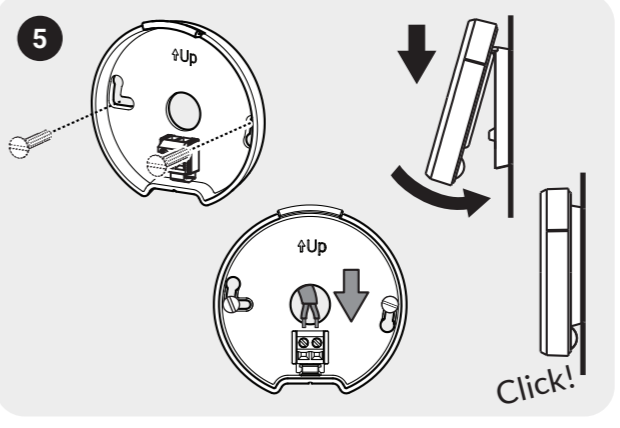

### NL Slimme thermostaat met P1 kabel

Anna is een slimme thermostaat die je verwarmingssysteem automatisch aanpast aan jouw leefpatroon. Ze zorgt voor een comfortabel en energiezuinig binnenklimaat, eenvoudig te bedienen via een app. Met Anna houd je volledige controle over je verwarming, waar je ook bent.