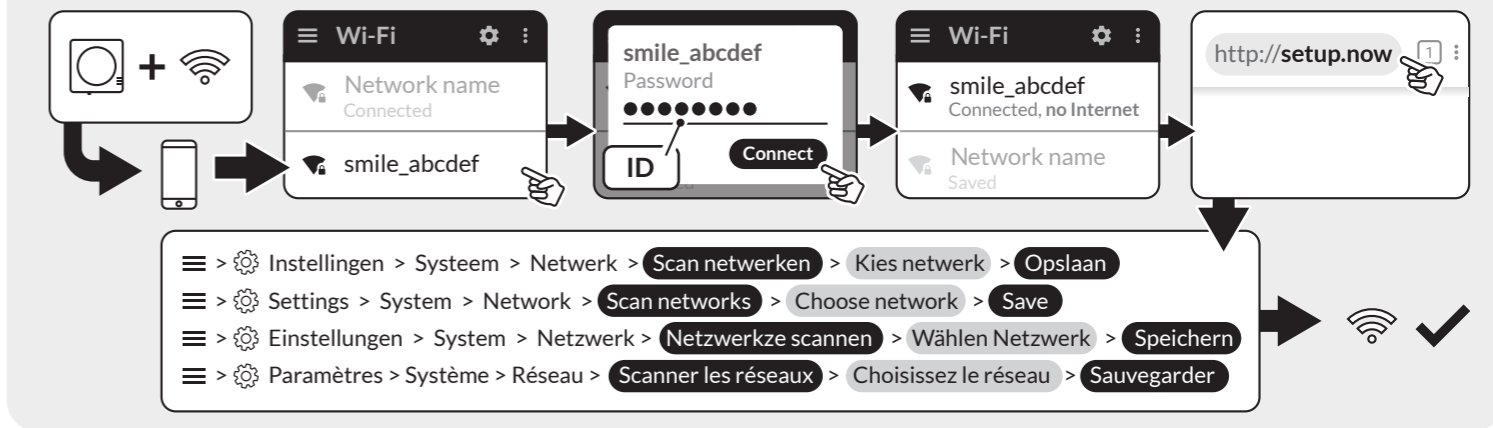

FR Thermostat intelligent avec câble P1

Anna est un thermostat intelligent qui ajuste automatiquement votre système de chauffage à votre style de vie. Il garantit un climat intérieur confortable et économe en énergie, facile à utiliser via une application. Avec Anna, vous contrôlez totalement votre chauffage, où que vous soyez.

1. **Important!**
2. N'utilisez pas ce produit s'il est endommagé ou s'il fonctionne mal.
   - Ne pas placer le produit dans un environnement humide ou très poussiéreux au risque de l'endommager.

Caractéristiques techniques

Alimentation : Micro USB, 5 V 1 A
Consommation électrique moyenne : 1,5 W
Gamme de fréquence : 2405-2480MHz
Puissance de sortie : 6 dBm

Fabrikant: Plugwise | Anna Technology B.V.
Adresse : Edisonstraat 20C, 2171TV Sassenheim, Pays-Bas

Avis général

Le soussigné, Plugwise, déclare que cet équipement est conforme à la Directive 2014/53/ UE. Le texte complet de la déclaration UE de conformité est disponible à plugwise.com/compliance

⚠️ Les vieux appareils électriques et électroniques contiennent très souvent des matériaux de valeur. Par conséquent, ne jetez jamais vos appareils usagés avec les ordures ménagères normales. Déposez toujours vos vieux appareils auprès des points municipaux de collecte d'équipements électriques et électroniques.