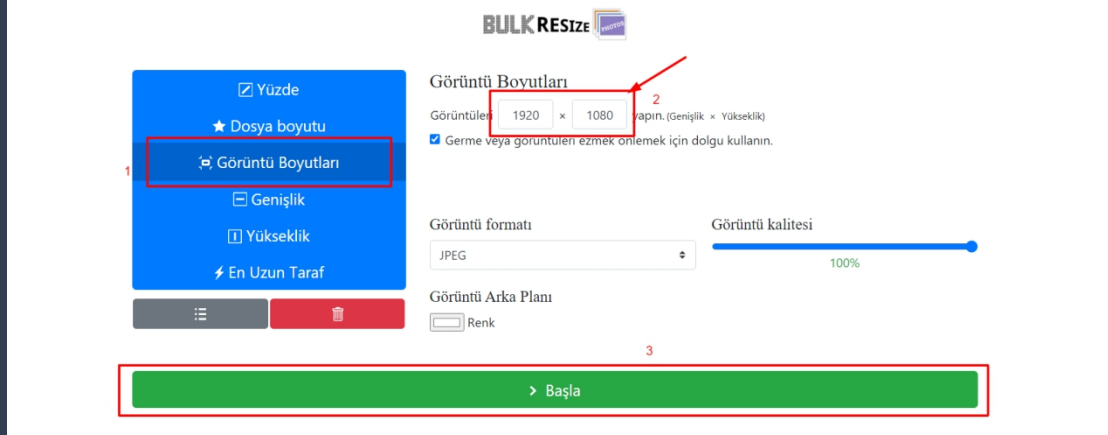

- Tüm görselleriniz siteye yüklenmeden önce <https://tinypng.com/> sitesi ile küçültülmeli ve daha sonra siteye yüklenmelidir.

Not: Bu işlem tüm görsellerde yapılmalıdır.

*Aklınıza takılan sorular ve yardım almak için magaza@turkiyerli.com veya destek@turkiyerli.com adresi ile iletişime geçebilirsiniz.