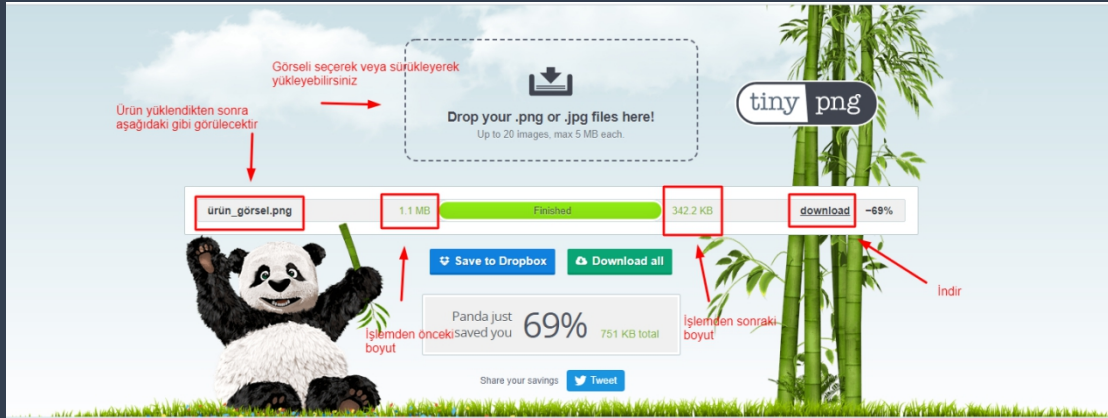

- Tüm görselleriniz siteye yüklenmeden önce <https://tinypng.com/> sitesi ile küçültülmeli ve daha sonra siteye yüklenmelidir.