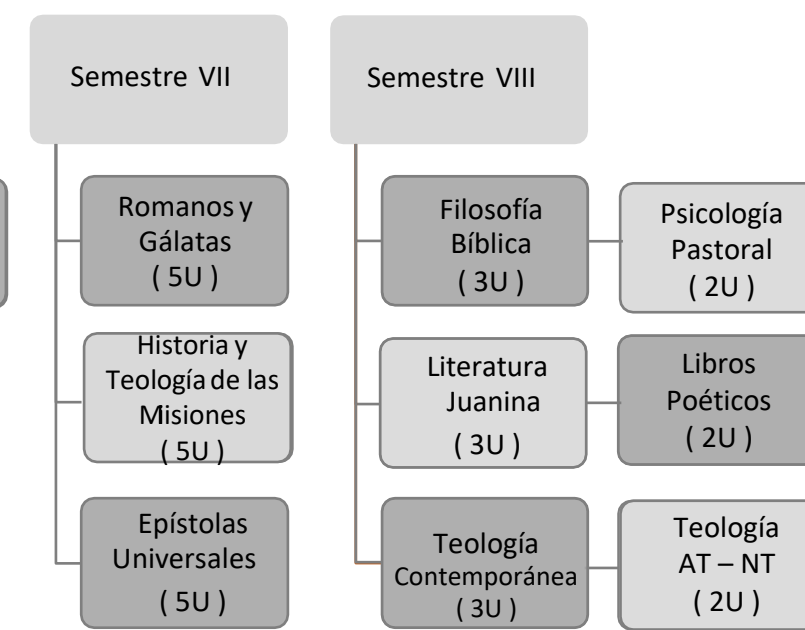

( 40 unidades )

**CERTIFICACION EN ESTUDIOS BIBLICOS**

PRIMER AÑO

( 73 unidades )

**DIPLOMADO EN TEOLOGIA**

SEGUNDO AÑO

( 133 unidades )

**TEOLOGO**

TERCER AÑO

CUARTO AÑO

**Ramos Electivos de Apoyo**

Administración  
y  
Contabilidad  
( 2U )

Computación  
y  
RR SS  
( 2U )

Ingles  
( 5U )

Ingles  
Comunicacional  
( 2U )